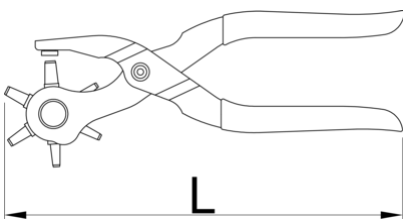

Τρυπητήρι δερμάτων με 6 ζουμπάδες

558/5P

Προφίλ

Χαρακτηριστικά προϊόντος

- χαλύβδινες χειρολαβές
- ζουμπάδες από ειδικό χάλυβα εργαλείων σκληρυμένο με θερμική επεξεργασία και τροχισμένο
- φινίρισμα επιφάνειας: επινικελωμένο
- χειρολαβές με πλαστική επένδυση
- διαστάσεις ζουμπάδων: 2 - 2, 5 - 3 - 3, 5 - 4 - 5

601557

220

287

* Οι εικόνες των προϊόντων είναι συμβολικές. Όλες οι διαστάσεις είναι σε mm, το βάρος είναι σε γραμμάρια. Όλες οι αναφερόμενες διαστάσεις μπορεί να διαφέρουν σε ανοχές.

Χρήση (εικόνες)

Συχνές ερωτήσεις