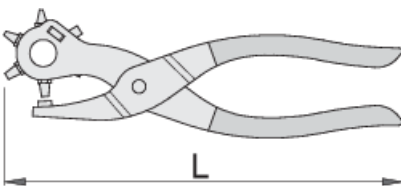

Τρυπητήρι δερμάτων με 6 ζουμπάδες

558/5P

Profiles

Product attributes

- χαλύβδινες χειρολαβές
- ζουμπάδες από ειδικό χάλυβα εργαλείων σκληρυμένο με θερμική επεξεργασία και τροχισμένο
- φινίρισμα επιφάνειας: επινικελωμένο
- χειρολαβές με πλαστική επένδυση
- διαστάσεις ζουμπάδων: 2 - 2, 5 - 3 - 3, 5 - 4 - 5

601557

220

287

* Οι εικόνες των προϊόντων είναι συμβολικές. Όλες οι διαστάσεις είναι σε mm, το βάρος είναι σε γραμμάρια. Όλες οι αναφερόμενες διαστάσεις μπορεί να διαφέρουν σε ανοχές.

Usage (pictures)

Frequently asked questions