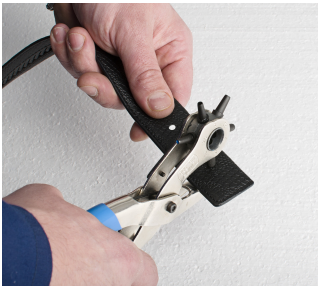

Τρυπητήρι δερμάτων με 6 ζουμπάδες

558/5P

Προφίλ

Χαρακτηριστικά προϊόντος

- χαλύβδινες χειρολαβές
- ζουμπάδες από ειδικό χάλυβα εργαλείων σκληρυμένο με θερμική επεξεργασία και τροχισμένο
- φινίρισμα επιφάνειας: επινικελωμένο
- χειρολαβές με πλαστική επένδυση
- διαστάσεις ζουμπάδων: 2 - 2, 5 - 3 - 3, 5 - 4 - 5

601557

220

287

* Οι εικόνες των προϊόντων είναι συμβολικές. Όλες οι διαστάσεις είναι σε mm, το βάρος είναι σε γραμμάρια. Όλες οι αναφερόμενες διαστάσεις μπορεί να διαφέρουν σε ανοχές.

Χρήση (εικόνες)

Συχνές ερωτήσεις

Can the punches on the punch pliers be changed?

No. Punches are not interchangeable.