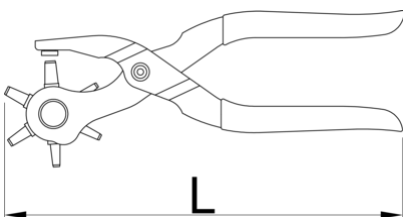

Τρυπητήρι δερμάτων με 6 ζουμπάδες

558/5P

Προφίλ

Χαρακτηριστικά προϊόντος

- χαλύβδινες χειρολαβές
- ζουμπάδες από ειδικό χάλυβα εργαλείων σκληρυμένο με θερμική επεξεργασία και τροχισμένο
- φινίρισμα επιφάνειας: επινικελωμένο
- χειρολαβές με πλαστική επένδυση
- διαστάσεις ζουμπάδων: 2 - 2, 5 - 3 - 3, 5 - 4 - 5

601557

220

287

* Οι εικόνες των προϊόντων είναι συμβολικές. Όλες οι διαστάσεις είναι σε mm, το βάρος είναι σε γραμμάρια. Όλες οι αναφερόμενες διαστάσεις μπορεί να διαφέρουν σε ανοχές.

Χρήση (εικόνες)

Συχνές ερωτήσεις