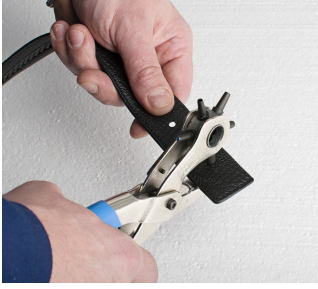

Empleo (imágenes)

Preguntas frecuentes

Can the punches on the punch pliers be changed?

No. Punches are not interchangeable.