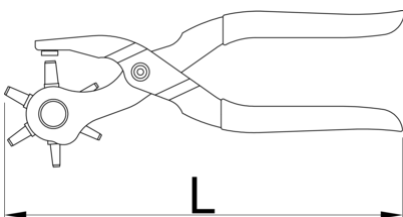

# Sacabocados giratorio con 6 punzones

558/5P

## Características del producto

- mangos de lámina de acero
- bocas de chapa de acero especial, templado y revenido, afilados
- acabado superficial: niquelado
- mangos plastificados
- Dimensiones de punzones: 2, 2.5, 3, 3.5, 4, 5