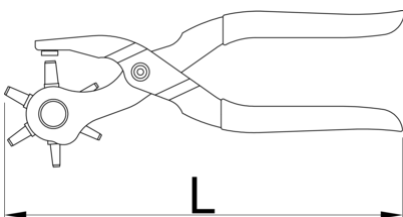

Perfiles

Características del producto

- mangos de lámina de acero
- bocas de chapa de acero especial, templado y revenido, afilados
- acabado superficial: niquelado
- mangos plastificados
- Dimensiones de punzones: 2, 2.5, 3, 3.5, 4, 5