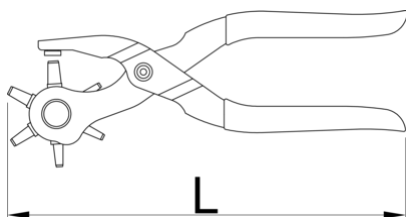

Клеци зъмба

558/5P

Профили

Параметри на продукта

- дръжките са направени от стоманена ламарина
- зъмби - от специална закалена стомана, заострени
- никелирани
- пластични дръжки
- размери на зъмбите: 2; 2.5; 3; 3.5; 4; 5