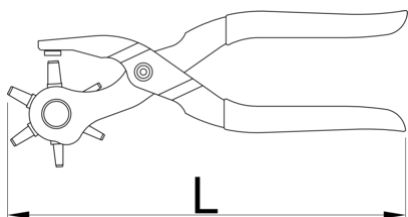

Клеци зъмба

558/5P

Профили

Параметри на продукта

- дръжките са направени от стоманена ламарина
- зъмби - от специална закалена стомана, заострени
- никелирани
- пластични дръжки
- размери на зъмбите: 2; 2.5; 3; 3.5; 4; 5