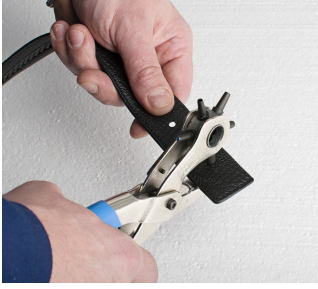

Клеци зъмба

558/5P

Профили

Параметри на продукта

- дръжките са направени от стоманена ламарина
- зъмби - от специална закалена стомана, заострени
- никелирани
- пластични дръжки
- размери на зъмбите: 2; 2.5; 3; 3.5; 4; 5

601557

220

287

Употреба (снимки)

Често задавани въпроси

Могат ли да се сменят замбите на клещите перфоратор?

Не. Замбите са несменяеми.