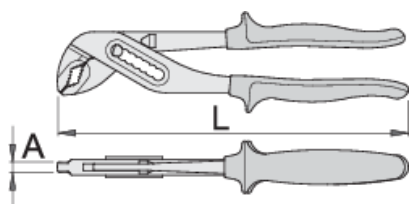

## Profili

## Opis proizvoda

- materijal: premium hrom-vanadijum čelik
- kovana, potpuno poboljšana i ojačana
- prihvatne površine induktivno kaljene
- površina hromirana ISO 1456:2009
- robusne ručke obložene dvokomponentnim navlakama
- izrađena prema standardu ISO 8976

## Prednosti:

- specijalna izbočina ne dozvoljava da prsti budu uklješteni između ručica klešta
- otvor čeljusti podesiv u 7 položaja

L

A

Omax

L

A

max