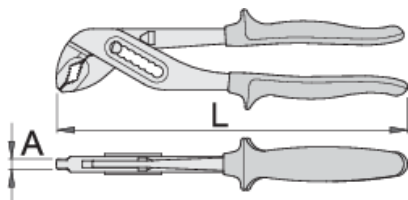

Klešče univerzalne, pretaknjene, s čepom

447/1BI

Profili

Atributi izdelka

- material: Premium krom vanadijevo jeklo
- kovane, v celoti poboljšane
- zobje induktivno kaljeni
- površinska zaščita: kromiran s trivalentnim kromome po ISO 1456:2009
- ročaji izolirani z dvo-komponentnimi tulci
- v celoti izdelane v skladu s standardom ISO 8976

Prednosti:

- posebna izboklina preprečuje stisk prstov med ročaje klešč
- regulacija zeva v 7 stopnjah

L

A

max

610984

240

6.5

35

367

* Slike proizvodov so simbolične. Vse dimenzije so v mm, masa v g. Vse navedene dimenzije lahko odstopajo v tolerančnih merah.

Uporaba (slike)