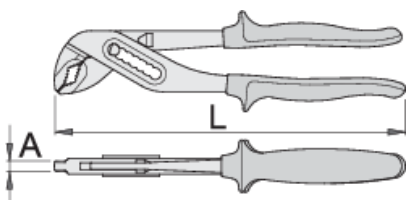

Klešče univerzalne, pretaknjene, s čepom

447/1BI

Profili

Atributi izdelka

- material: Premium krom vanadijevo jeklo
- kovane, v celoti poboljšane
- zobje induktivno kaljeni
- površinska zaščita: kromirane po ISO 1456:2009
- ročaji izolirani z dvo-komponentnimi tulci
- v celoti izdelane v skladu s standardom ISO 8976

Prednosti:

- posebna izboklina preprečuje stisk prstov med ročaje klešč
- regulacija zeva v 7 stopnjah

L

A

max

610984

240

6.5

35

367

* Slike proizvodov so simbolične. Vse dimenzije so v mm, teža v g. Vse navedene dimenzije lahko odstopajo v tolerančnih merah.

Uporaba (slike)