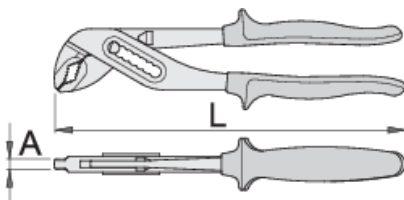

## Profili

## Atributi izdelka

- material: Premium krom vanadijevo jeklo
- kovane, v celoti poboljšane
- zobje induktivno kaljeni
- površinska zaščita: kromiran s trivalentnim kromome po ISO 1456:2009
- ročaji izolirani z dvo-komponentnimi tulci
- v celoti izdelane v skladu s standardom ISO 8976

## Prednosti:

- posebna izboklina preprečuje stisk prstov med ročaje klešč
- regulacija zeva v 7 stopnjah

L

A

max

610984

240

6.5