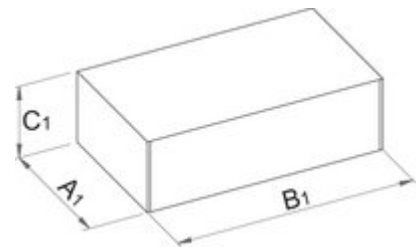

Retail packaging

Barcode	MA	MB	MC	Icon

610984	320	73	32	385