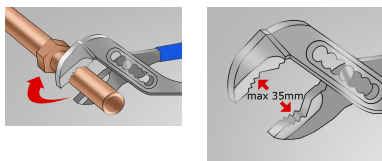

Клешти папагалки со чеп

447/1BI

Usage

Profiles

[\(/mk/about-us/materials\)]((/mk/about-us/materials))

[\(/mk/support/warranty\)]((/mk/support/warranty))

Product features

- материјал: специјален хром ванадиум челик
- ковани, целосно појачани и калени
- прихватната површина индуктивно појачана
- завршна површина: хромирани по стандард EN 12540
- робусни рачки изолирани со двокомпонентни навлаки
- изработени по стандард ISO 8976

Предности:

- специјалната испакнатина ги штити прстите да не бидат притиснати меѓу рачките на клештата
- отвор на челусти подеслив во 7 позиции

Barcode	L	A	max	Icon
---------	---	---	-----	------

610984	240	6.5	35	367
--------	-----	-----	----	-----