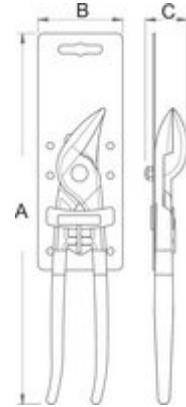

Клешти папагалки со чеп

447/1BI

Usage

Profiles

[\(/mk/about-us/materials\)]((/mk/about-us/materials))

[\(/mk/support/warranty\)]((/mk/support/warranty))

Product features

- материјал: специјален хром ванадиум челик
- ковани, целосно појачани и калени
- прихватната површина индуктивно појачана
- завршна површина: хромирани по стандард EN 12540
- робусни рачки изолирани со двокомпонентни навлаки
- изработени по стандард ISO 8976

Предности:

- специјалната испакнатина ги штити прстите да не бидат притиснати меѓу рачките на клештата
- отвор на челусти подеслив во 7 позиции

Barcode	L	A	max	Icon
---------	---	---	-----	------

610984	240	6.5	35	367
--------	-----	-----	----	-----