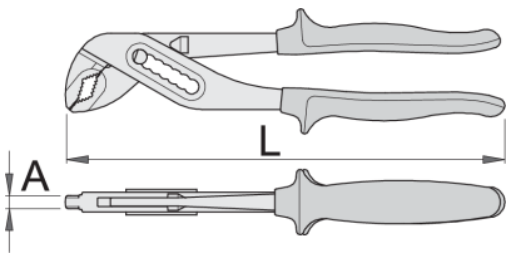

Клешти папагалки со чеп

447/1BI

Usage

Profiles

[\(/mk/about-us/materials\)]((/mk/about-us/materials))

[\(/mk/support/warranty\)]((/mk/support/warranty))

Product features

- материјал: специјален хром ванадиум челик
- ковани, целосно појачани и калени
- прихватната површина индуктивно појачана
- завршна површина: хромирани по стандард EN 12540
- робусни рачки изолирани со двокомпонентни навлаки
- изработени по стандард ISO 8976

Предности:

- специјалната испакнатина ги штити прстите да не бидат притиснати меѓу рачките на клештата
- отвор на челусти подеслив во 7 позиции

Barcode	L	A	max	Icon
---------	---	---	-----	------

610984	240	6.5	35	367
--------	-----	-----	----	-----