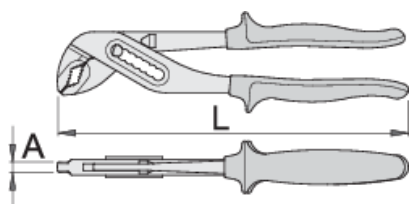

Клешти папагалки со чеп

447/1BI

Profiles

Product features

- материјал: специјален хром ванадиум челик
- ковани, целосно појачани и калени
- прихватната површина индуктивно појачана
- завршна површина: хромирани по стандард EN 12540
- робусни рачки изолирани со двокомпонентни навлаки
- изработени по стандард ISO 8976

Предности:

- специјалната испакнатина ги штити прстите да не бидат притиснати меѓу рачките на клештата
- отвор на челусти подеслив во 7 позиции

L

A

Omax

L

A

max

610984

240

6.5

35

367

* Сликите на производите се симболични. Сите димензии се во мм, тежината е во грамови. Сите наведени димензии може да се разликуваат во ниво на толеранција

Usage (pictures)