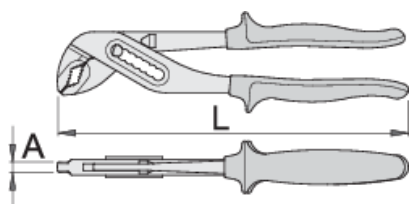

## Profiles

## Предности:

- специјалната испакнатина ги штити прстите да не бидат притиснати меѓу рачките на клештата
- отвор на челусти подеслив во 7 позиции

L

A

Omax

L

A

max