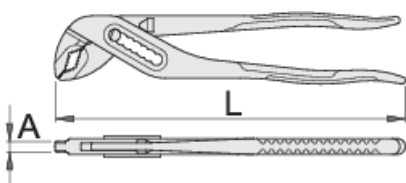

Klešče univerzalne, pretaknjene, s čepom

447/1

Profili

Atributi izdelka

- material: Premium krom vanadijevo jeklo
- kovane, v celoti poboljšane
- zobje induktivno kaljeni
- površinska zaščita: kromiran s trivalentnim kromome po ISO 1456:2009
- v celoti izdelane v skladu s standardom ISO 8976

Prednosti:

- posebna izboklina preprečuje stisk prstov med ročaje klešč
- regulacija zeva v 7 stopnjah

L

A

Omax

L

A

Omax

605237

240

6.5

35

307

* Slike proizvodov so simbolične. Vse dimenzije so v mm, masa v g. Vse navedene dimenzije lahko odstopajo v tolerančnih merah.