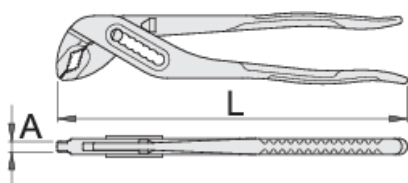

Klešče univerzalne, pretaknjene, s čepom

447/1

Profili

Atributi izdelka

- material: Premium krom vanadijevo jeklo
- kovane, v celoti poboljšane
- zobje induktivno kaljeni
- površinska zaščita: kromirane po ISO 1456:2009
- v celoti izdelane v skladu s standardom ISO 8976

Prednosti:

- posebna izboklina preprečuje stisk prstov med ročaje klešč
- regulacija zeva v 7 stopnjah

L

A

Omax

L

A

Omax

605237

240

6.5

35

307

* Slike proizvodov so simbolične. Vse dimenzije so v mm, teža v g. Vse navedene dimenzije lahko odstopajo v tolerančnih merah.