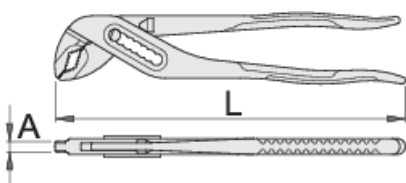

## Profili

## Atributi izdelka

- material: Premium krom vanadijevo jeklo
- kovane, v celoti poboljšane
- zobje induktivno kaljeni
- površinska zaščita: kromiran s trivalentnim kromome po ISO 1456:2009
- v celoti izdelane v skladu s standardom ISO 8976

## Prednosti:

- posebna izboklina preprečuje stisk prstov med ročaje klešč
- regulacija zeva v 7 stopnjah

L

A

Omax

L

A

Omax

605237

240

6.5

35

307

\* Slike proizvodov so simbolične. Vse dimenzije so v mm, masa v g. Vse navedene dimenzije lahko odstopajo v tolerančnih merah.