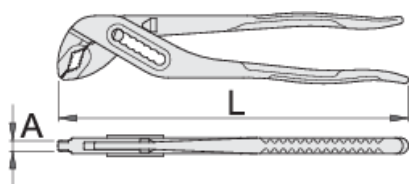

Clește reglabil

447/1

Profile

Caracteristicile produsului

- material:crome vanadium
- tratat complet
- suprafata de lucru tratata prin inductie
- finisare:cromat in conformitate cu standardul ISO 1456:2009
- in conformitate cu standardul ISO 8976

Avantaje:

- forma speciala cu crestatura previne strivirea degetelor intre brate
- deschiderea falcii reglabila in 7 pozitii

605237

L

240

A

6.5

Omax