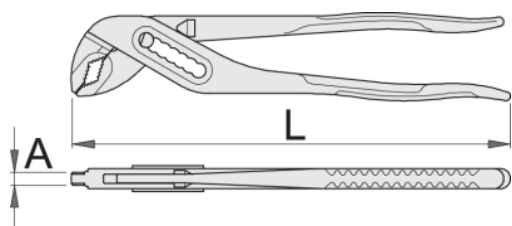

Клешта Папагалки со чеп

447/1

Profiles

[\(/mk/about-us/materials\)](#)
[\(/mk/support/warranty\)](#)

Product features

- материјал: специјален хром ванадиум челик
- ковани, целосно појачани и калени
- прихватната површина индуктивно појачана
- завршна површина: хромирани по стандард EN 12540
- изработени по стандард ISO 8976

Предности:

- специјалната испакнатина ги штити прстите да не бидат притиснати меѓу рачките на клештата
- отвор на челюсти подеслив во 7 позиции

L

A

max

L

A

O_{max}