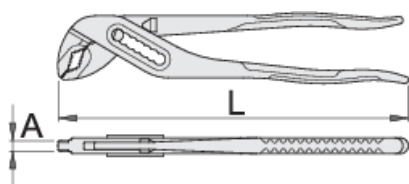

Клешта Папагалки со чеп

447/1

Profiles

Product features

- материјал: специјален хром ванадиум челик
- ковани, целосно појачани и калени
- прихватната површина индуктивно појачана
- завршна површина: хромирани по стандард EN 12540
- изработени по стандард ISO 8976

Предности:

- специјалната испакнатина ги штити прстите да не бидат притиснати меѓу рачките на клештата
- отвор на челусти подеслив во 7 позиции

605237

L

240

A

6.5

Omax

35

307

* Сликите на производите се симболични. Сите димензии се во мм, тежината е во грамови. Сите наведени димензии може да се разликуваат во ниво на толеранција