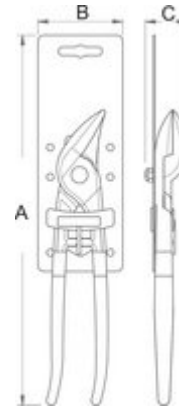

Клешта Папагалки со чеп

447/1

Profiles

[\(/mk/about-us/materials\)](#)
[\(/mk/support/warranty\)](#)

Product features

- материјал: специјален хром ванадиум челик
- ковани, целосно појачани и калени
- прихватната површина индуктивно појачана
- завршна површина: хромирани по стандард EN 12540
- изработени по стандард ISO 8976

Предности:

- специјалната испакнатина ги штити прстите да не бидат притиснати меѓу рачките на клештата
- отвор на челюсти подеслив во 7 позиции

L

A

max

L

A

O_{max}

605237

240

6.5

35

307

Retail packaging

MA

MB