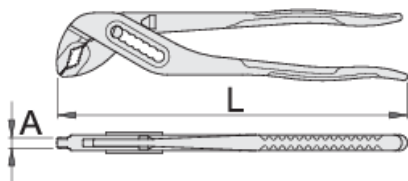

Клешта Папагалки со чеп

447/1

Profiles

Product features

- материјал: специјален хром ванадиум челик
- ковани, целосно појачани и калени
- прихватната површина индуктивно појачана
- завршна површина: хромирани по стандард EN 12540
- изработени по стандард ISO 8976

Предности:

- специјалната испакнатина ги штити прстите да не бидат притиснати меѓу рачките на клештата
- отвор на челусти подеслив во 7 позиции

605237

L

240

A

6.5

Omax

35

307

* Сликите на производите се симболични. Сите димензии се во мм, тежината е во грамови. Сите наведени димензии може да се разликуваат во ниво на толеранција