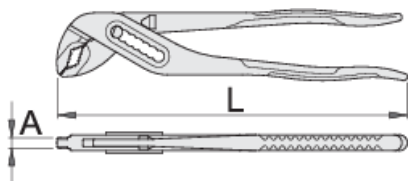

Kliješta univerzalna

447/1

Profili

Atributi proizvoda

- materijal: Premium krom-vanadij
- kovana, potpuno poboljšana i ojačana
- prihvatne površine induktivno zakaljene
- završna obrada: kromiranje po standardu ISO 1456:2009
- izrađeno po standardu ISO8976

Prednosti:

- Posebna izbočina sprječava uklještenje prstiju između drški kliješta
- podešavanje otvora čeljusti u 7 položaja

605237

L

240

A

6.5

Omax