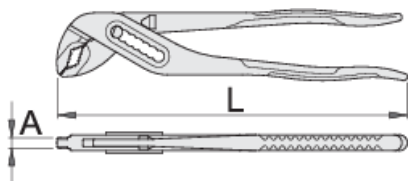

## Profili

## Prednosti:

- Posebna izbočina sprječava uklještenje prstiju između drški kliješta
- podešavanje otvora čeljusti u 7 položaja

605237

L

240

A

6.5

Omax