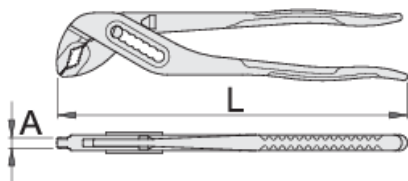

Kliješta univerzalna

447/1

Profili

Atributi proizvoda

- materijal: krom-vanadij
- kovana, potpuno poboljšana i ojačana
- prihvatne površine induktivno zakaljene
- završna obrada: kromiranje po standardu ISO 1456:2009
- izrađeno po standardu ISO8976

Prednosti:

- Posebna izbočina sprječava uklještenje prstiju između drški kliješta
- podešavanje otvora čeljusti u 7 položaja

605237

L

240

A

6.5

Omax