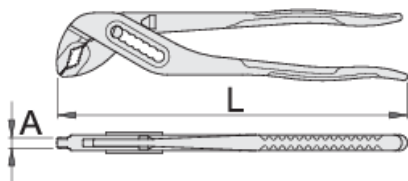

## Profili

## Atributi proizvoda

- materijal: krom-vanadij
- kovana, potpuno poboljšana i ojačana
- prihvatne površine induktivno zakaljene
- završna obrada: kromiranje po standardu ISO 1456:2009
- izrađeno po standardu ISO8976

## Prednosti:

- Posebna izbočina sprječava uklještenje prstiju između drški kliješta
- podešavanje otvora čeljusti u 7 položaja

605237

L

240

A

6.5

Omax