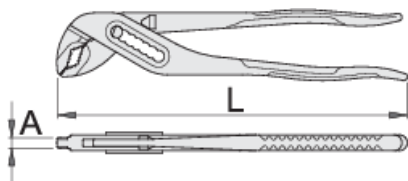

## Параметри на продукта

- материал: хром-ванадий
- ковани, изцяло закалени
- работните повърхности са индуктивно закалени
- хромирани в съответствие със стандарт ISO 1456:2009
- изработени в съответствие със ISO 8976

## Предимства:

- специална издатина предпазва да не се притиснат пръстите между дръжките на клещите
- 7 степенно регулиране на челюстите

605237

L

240

A

6.5

Omax