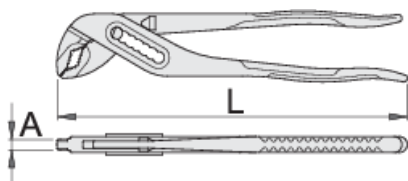

Klešče univerzalne, pretaknjene, s čepom

447/6

Profili

Atributi izdelka

- material: Premium krom vanadijevo jeklo
- kovane, v celoti poboljšane
- zobje induktivno kaljeni
- površinska zaščita: lakirane
- v celoti izdelane v skladu s standardom ISO 8976

Prednosti:

- regulacija zeva v 7 stopnjah
- posebna izboklina preprečuje stisk prstov med ročaje klešč

L

A

Omax

L

A

Omax

35

312

605006

300

8.5

42

464

* Slike proizvodov so simbolične. Vse dimenzije so v mm, masa v g. Vse navedene dimenzije lahko odstopajo v tolerančnih merah.