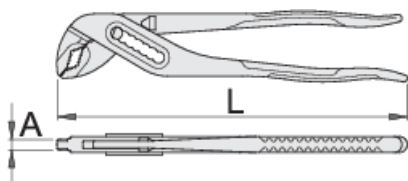

## Profili

## Atributi izdelka

- material: Premium krom vanadijevo jeklo
- kovane, v celoti poboljšane
- zobje induktivno kaljeni
- površinska zaščita: lakirane
- v celoti izdelane v skladu s standardom ISO 8976

## Prednosti:

- regulacija zeva v 7 stopnjah
- posebna izboklina preprečuje stisk prstov med ročaje klešč

L

A

Omax

L

A

Omax