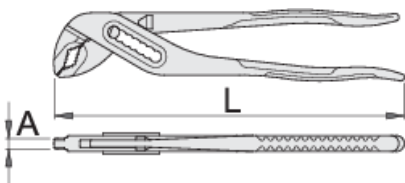

Клещи переставные с коробчатым шарниром

447/6

Профили

Описание товара

- материал: хромованадиевая сталь Premium
- кованые, целиком подвергнуты закалке и отпуску
- рабочие поверхности индукционно упрочнены
- полностью лакированные
- изготовлены в соответствии со стандартом ISO 8976

Преимущества:

- установка губок в 7-ми положениях раскрытия
- специальные выступы предотвращают возможность защемления пальцев при работе инструментом

L

A

Omax

L

A

Omax

35

312

605006

300

8.5

42

464

* Изображения продуктов носят демонстрационный характер. Все размеры указаны в миллиметрах, вес в граммах.