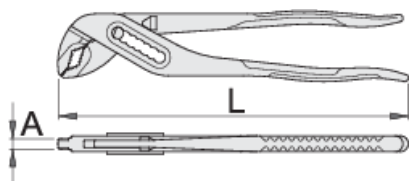

Клешти Папагалки со чеп

447/6

Profiles

Product features

- материјал: специјален хром ванадиум челик
- ковани, целосно појачани и калени
- прихватната површина индуктивно појачана
- завршна површина: лакирана црвено
- изработени по стандард ISO 8976

Предности:

- отвор на челусти подеслив во 7 позиции
- специјалната испакнатина ги штити прстите да не бидат притиснати меѓу рачките на клештата

	L	A	\bar{O}_{max}	
607348	175	6.5	26.5	154
603160	240	7.5	35	312

* Сликите на производите се симболични. Сите димензии се во мм, тежината е во грамови. Сите наведени димензии може да се разликуваат во ниво на толеранција