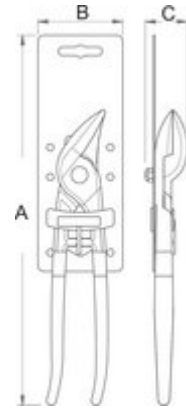

Клешти Папагалки со чеп

447/6

Profiles

[\(/mk/about-us/materials\)]((/mk/about-us/materials))

[\(/mk/support/warranty\)]((/mk/support/warranty))

Product features

- материјал: специјален хром ванадиум челик
- ковани, целосно појачани и калени
- прихватната површина индуктивно појачана
- завршна површина: лакирана црвено
- изработени по стандард ISO 8976

Предности:

- отвор на челусти подеслив во 7 позиции
- специјалната испакнатина ги штити прстите да не бидат притиснати меѓу рачките на клештата

L

A

max

Barcode	L	A	O _{max}	Icon
607348	175	6.5	26.5	154
603160	240	7.5	35	312
605006	300	8.5	42	464

Retail packaging

Barcode	MA	MB	MC	Icon
607348	240	58	20	160
603160	310	72	27	331
605006	360	72	27	477

Transport packaging

Barcode	Hand icon	TA	TB	TC	Icon
607348	4	114	291	39	704
603160	4	145	358	48	1425
605006	4	145	358	48	2033