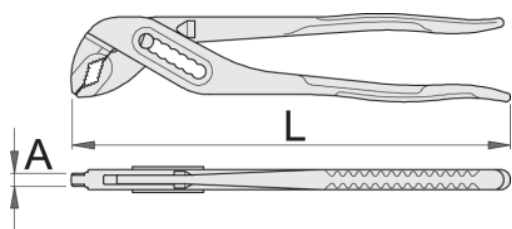

Клешти Папагалки со чеп

447/6

Profiles

[\(/mk/about-us/materials\)]((/mk/about-us/materials))

[\(/mk/support/warranty\)]((/mk/support/warranty))

Product features

- материјал: специјален хром ванадиум челик
- ковани, целосно појачани и калени
- прихватната површина индуктивно појачана
- завршна површина: лакирана црвено
- изработени по стандард ISO 8976

Предности:

- отвор на челусти подеслив во 7 позиции
- специјалната испакнатина ги штити прстите да не бидат притиснати меѓу рачките на клештата

L

A

max

Barcode	L	A	O _{max}	Icon
607348	175	6.5	26.5	154
603160	240	7.5	35	312
605006	300	8.5	42	464