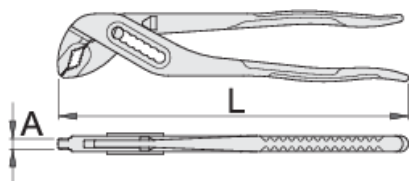

Клешти Папагалки со чеп

447/6

Profiles

Product features

- материјал: специјален хром ванадиум челик
- ковани, целосно појачани и калени
- прихватната површина индуктивно појачана
- завршна површина: лакирана црвено
- изработени по стандард ISO 8976

Предности:

- отвор на челюсти подеслив во 7 позиции
- специјалната испакнатина ги штити прстите да не бидат притиснати меѓу рачките на клештата

	L	A	\bar{O}_{max}	
607348	175	6.5	26.5	154
603160	240	7.5	35	312

* Сликите на производите се симболични. Сите димензии се во мм, тежината е во грамови. Сите наведени димензии може да се разликуваат во ниво на толеранција