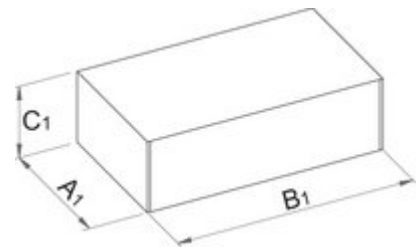

Предности:

- отвор на челусти подеслив во 7 позиции
- специјалната испакнатина ги штити прстите да не бидат притиснати меѓу рачките на клештата

L

A

max

Barcode	L	A	O _{max}	Icon
607348	175	6.5	26.5	154
603160	240	7.5	35	312
605006	300	8.5	42	464

Retail packaging

Barcode	MA	MB	MC	Icon
607348	240	58	20	160
603160	310	72	27	331
605006	360	72	27	477

Transport packaging

Barcode	Hand icon	TA	TB	TC	Icon
607348	4	114	291	39	704
603160	4	145	358	48	1425
605006	4	145	358	48	2033