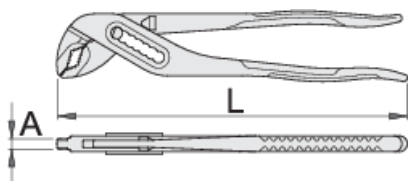

Kliješta univerzalna, ojačana

447/6

Profili

Atributi proizvoda

- materijal: Premium krom-vanadij
- kovana, potpuno poboljšana i ojačana
- prihvatne površine induktivno zakaljene
- završna obrada: lakiranje u crveno
- izrađeno po standardu ISO8976

Prednosti:

- podešavanje otvora čeljusti u 7 položaja
- Posebna izbočina sprječava ukleštenje prstiju između drški kliješta

	L	A		
607348	175	6.5	26.5	154
603160	240	7.5	35	312

L

A

Omax

605006

300

8.5

42

464

* Slike proizvoda su simbolične. Sve dimenzije su u mm, masa je u g.