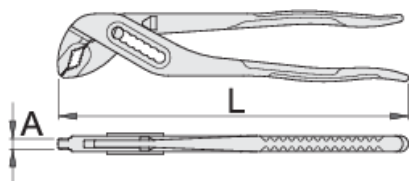

Kliješta univerzalna, ojačana

447/6

Profili

Atributi proizvoda

- materijal: krom-vanadij
- kovana, potpuno poboljšana i ojačana
- prihvatne površine induktivno zakaljene
- završna obrada: lakiranje u crveno
- izrađeno po standardu ISO8976

Prednosti:

- podešavanje otvora čeljusti u 7 položaja
- Posebna izbočina sprječava uklještenje prstiju između drški kliješta

	L	A		
607348	175	6.5	26.5	154
603160	240	7.5	35	312

L

A

Omax

605006

300

8.5

42

464

* Slike proizvoda su simbolične. Sve dimenzije su u mm, masa je u g.