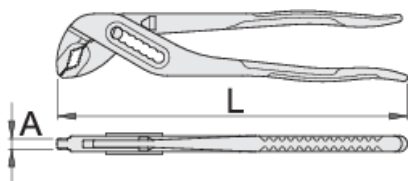

Kliješta univerzalna, ojačana

447/6

Profili

Atributi proizvoda

- materijal: krom-vanadij
- kovana, potpuno poboljšana i ojačana
- prihvatne površine induktivno zakaljene
- završna obrada: lakiranje u crveno
- izrađeno po standardu ISO8976

Prednosti:

- podešavanje otvora čeljusti u 7 položaja
- Posebna izbočina sprječava uklještenje prstiju između drški kliješta

	L	A		
607348	175	6.5	26.5	154
603160	240	7.5	35	312

L

A

Omax

605006

300

8.5

42

464

* Slike proizvoda su simbolične. Sve dimenzije su u mm, masa je u g.