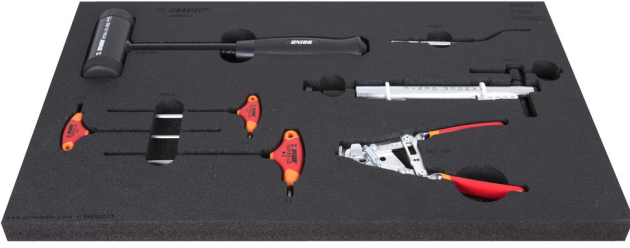

Bike tool set in tool tray

1600SOS13-US

Product features

- Each foam tray is available separately to match your needs.

Product name	SKU	Article	Dimensions	Quantity
Bike tool set in tool tray	629197	1600SOS13-US		6
T-handle ball-end hex wrench		193HXS-US	3, 4, 5	3
Emniyet kilimli iç tel pensesi		1642.1/2P-US		1
Darbe çekici		819A-US	45	1

* Ürünlerin resimleri semboliktir. Bütün boyutlar mm ve ağırlık gram cinsindedir.

Usage (pictures)