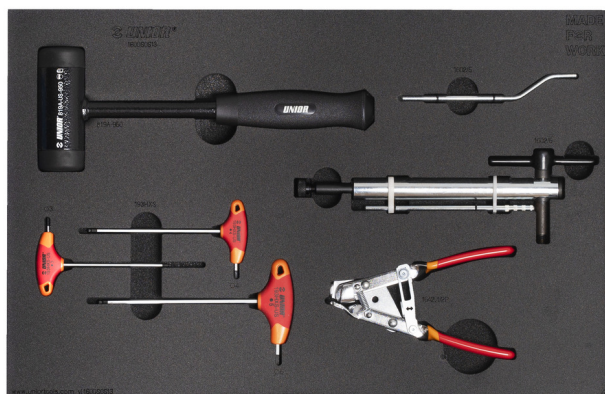

Set biciklističkog alata u SOS ulošku

1600SOS13-US

Opis proizvoda

- Svaki set u penastom ulošku može se poručiti posebno.

Naziv proizvoda	SKU	Artikal	Dimenzije	Količina
Set biciklističkog alata u SOS ulošku	629197	1600SOS13-US		6
Ključ imbus sa loptastom glavom i T-ručkom		193HXS-US	3, 4, 5	3
Klešta za zatezanje sajle sa zabrljivanjem		1642.1/2P-US		1
Čekić plastični protivodbojni		819A-US	45	1
Alat za ravnjanje kuke menjača		1602/5		1

* Fotografije proizvoda su simbolične. Sve dimenzije su u mm, a težina u gramima. Sve navedene dimenzije mogu odstupati u granicama tolerancija.

Upotreba (slike)