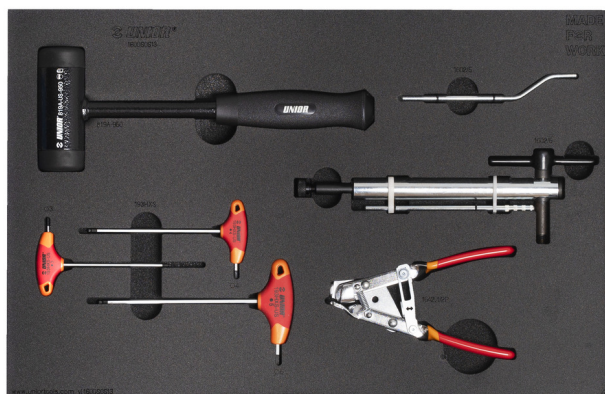

# Garnitura kolesarskega orodja v vložku

1600SOS13-US

## Atributi izdelka

- Vsak penast vložek je na voljo posebej in tako lahko voziček prilagodite svojim željam.

Naziv izdelka	SKU	Izdelek	Dimenzija	Količina
Garnitura kolesarskega orodja v vložku	629197	1600SOS13-US		6
Izvijač inbus za kotno vijčenje s T ročajem		193HXS-US	3, 4, 5	3
Natezne klešče z zapornim mehanizmom		1642.1/2P-US		1
Kladivo z nastavki iz plastične mase - protiodbojno		819A-US	45	1
Hanger Genie 2.0 - Ravnalec nosilca menjalnika		1602/5		1