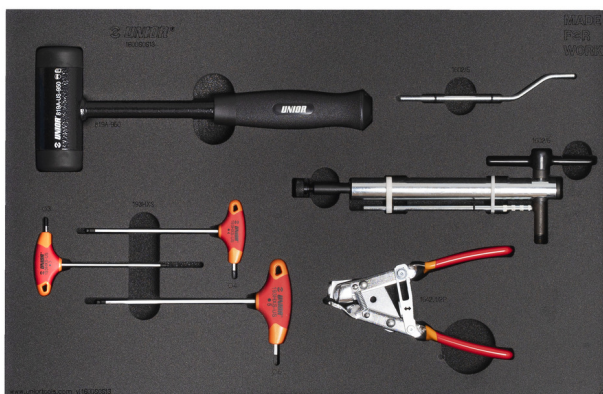

Bike tool set in tool tray

1600SOS13-US

Attributi del prodotto

- Al fine di adattarsi meglio alle tue esigenze, ogni vassoio in schiuma con utensili è disponibile separatamente.

Nome prodotto	SKU	Articolo	Dimensioni	Quantità
Bike tool set in tool tray	629197	1600SOS13-US		6
Chiave a brugola con estremità sferica e impugnatura a T		193HXS-US	3, 4, 5	3
Pinza tirafili con blocco di sicurezza		1642.1/2P-US		1
Mazzuolo antirimbalzo		819A-US	45	1
Gancio genie		1602/5		1

* Le immagini dei prodotti sono puramente simboliche. Tutte le dimensioni sono in mm, peso in grammi.

Utilizzo (pictures)