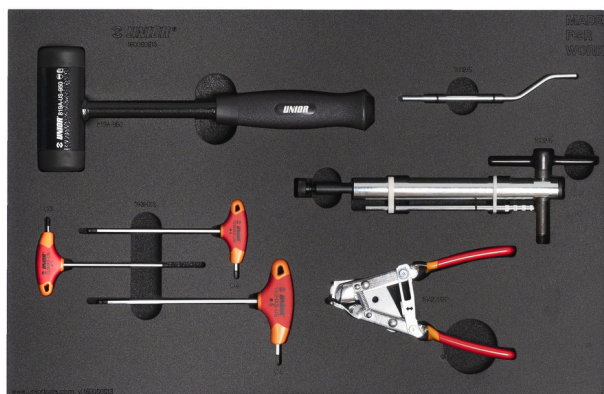

Bike tool set in tool tray

1600SOS13-US

Atributi proizvoda

- Each foam tray is available separately to match your needs.

| Naziv proizvoda | SKU | Članak | Standardi | Količina |
|--|---|--------------|-----------|----------|
| Bike tool set in tool tray | 629197 | 1600SOS13-US | | 6 |
| T-handle ball-end hex wrench |  | 193HXS-US | 3, 4, 5 | 3 |
| Kliješta za zatezanje čeličnog užeta |  | 1642.1/2P-US | | 1 |
| Čekić plastični neodbojni |  | 819A-US | 45 | 1 |
| Hanger Genie 2.0 - Hanger alignment tool | | 1602/5 | | 1 |

* Slike proizvoda su simbolične. Sve dimenzije su u mm, masa je u g.

upotreba (pictures)