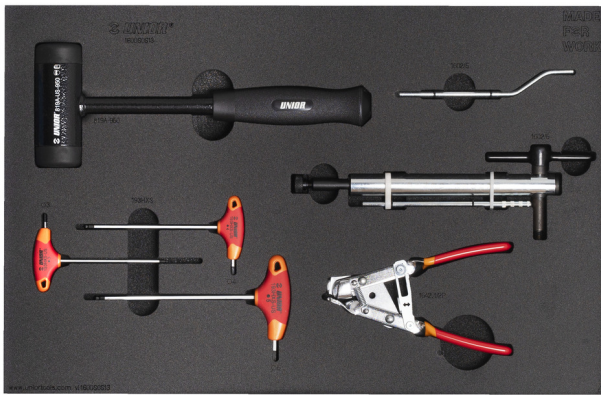

Σετ εργαλείων επισκευής ποδηλάτου σε θήκη

1600SOS13-US

Χαρακτηριστικά προϊόντος

- Each foam tray is available separately to match your needs.

Όνομα προϊόντος	SKU	Art	Διαστάσεις	Ποσότητα
Σετ εργαλείων επισκευής ποδηλάτου σε θήκη	629197	1600SOS13-US		6
T-handle ball-end hex wrench		193HXS-US	3, 4, 5	3
Τεντοτήρας σύρματος φρένων & ταχυτήτων με ασφάλεια		1642.1/2P-US		1
Μη αναπηδούμενη ματσόλα		819A-US	45	1
Hanger Genie 2.0 - Hanger alignment tool		1602/5		1

* Οι εικόνες των προϊόντων είναι συμβολικές. Όλες οι διαστάσεις είναι σε mm, το βάρος είναι σε γραμμάρια. Όλες οι αναφερόμενες διαστάσεις μπορεί να διαφέρουν σε ανοχές.

Χρήση (εικόνες)