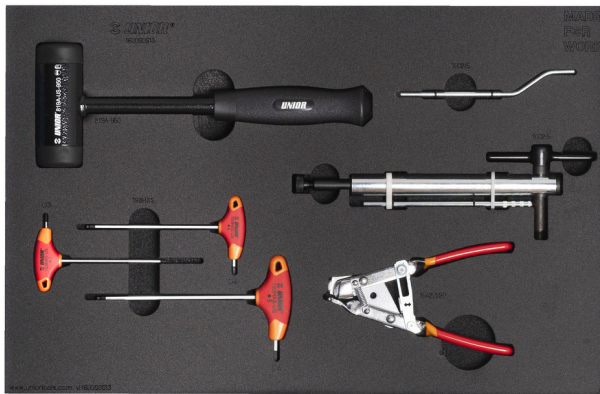

Bike tool set in tool tray

1600SOS13-US

Description produit

- Pour mieux s'adapter à vos besoins, chaque module mousse d'outil est disponible individuellement.

Nom du produit	SKU	Article	Dimensions	Quantité
Bike tool set in tool tray	629197	1600SOS13-US		6
Clé mâle à poignée à embout sphérique hexagonal		193HXS-US	3, 4, 5	3
Pince tire câble avec blocage de sécurité		1642.1/2P-US		1
Dead blow hammer		819A-US	45	1
Hanger Genie - Contrôleur et redresseur de patte de dérailleur		1602/5		1

* Les images des produits ne sont pas contractuelles. Toutes les dimensions sont en mm, les poids en grammes.

Utilisation (pictures)