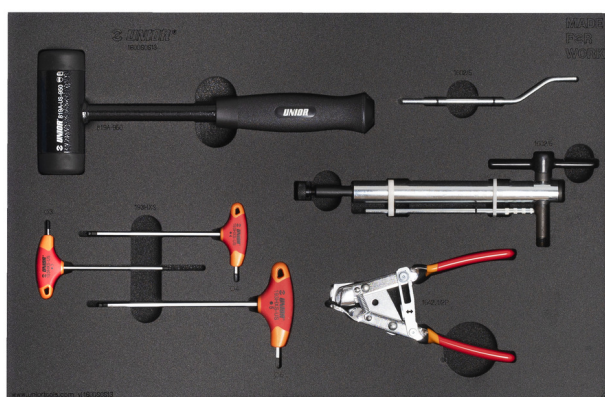

# Комплект велосипедни инструменти в SOS подложка

1600SOS13-US

## Параметри на продукта

- Всяка пенообразна подложка се предлага поотделно, за да отговаря на вашите нужди

Име на продукта	SKU	Артикул	Документация	Количество
Комплект велосипедни инструменти в SOS подложка	629197	1600SOS13-US		6
T-образен ключ шестостен за работа под ъгъл		193HXS-US	3, 4, 5	3
Клеци за жило със заключване		1642.1/2P-US		1
Чук противооткатен		819A-US	45	1
Hanger genie - инструмент за подравняване на ухото на дерайльора		1602/5		1

\* Снимките на продуктите са символични. Всички размери са в мм., теглото е в грамаве .