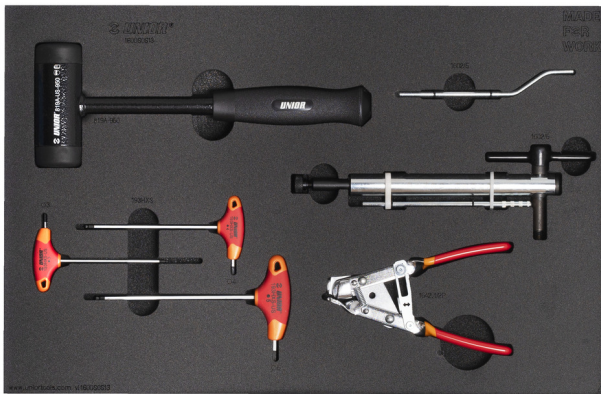

Bike tool set in tool tray

1600SOS13-US

Product features

- Each foam tray is available separately to match your needs.

Product name	SKU	Article	Dimensions	Quantity
Bike tool set in tool tray	629197	1600SOS13-US		6
T-handle ball-end hex wrench		193HXS-US	3, 4, 5	3
Dana teli e brendshme me bllokohet sigurisë		1642.1/2P-US		1
Çekan me shtojca plastike - anti-rikthim		819A-US	45	1
Hanger Genie 2.0 - Hanger alignment tool		1602/5		1

* Imazhet e produkteve janë simbolike. Të gjitha dimensionet janë në mm, pesha në gram. Të gjitha dimensionet e listuara mund të ndryshojnë në tolerancë.

Usage (pictures)