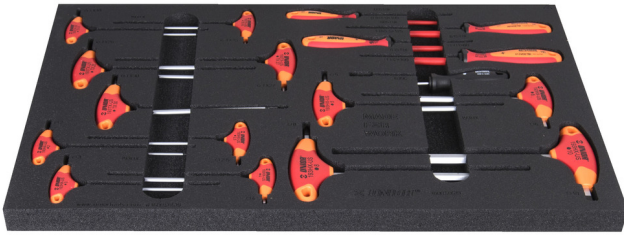

# Set biciklističkog alata u SOS ulošku

1600SOS19-US

## Opis proizvoda

- Svaki set u penastom ulošku može se poručiti posebno.

Naziv proizvoda	SKU	Artikal	Dimenzije	Količina
Set biciklističkog alata u SOS ulošku	629185	1600SOS19-US		19
Ključ TORX sa T-ručkom		193TX-US	TX 10, TX 15, TX 20, TX 25, TX 27, TX 30	6
Ključ imbus sa T-ručkom		193HX-US	2, 2,5, 3, 4, 5, 6, 8, 10	8
Šilo okruglo, dva puta savijeno		639C	165	1
Odvijač VDE TBI pljosnati		603VDETBI	0.8 x 4.0x100, 1.0 x 5.5x125	2
Odvijač VDE TBI krstasti PH		613VDETBI	PH1x80, PH2x100	2
SOS uložak za art. 1600SOS19		v11600SOS19	564x364x30	1