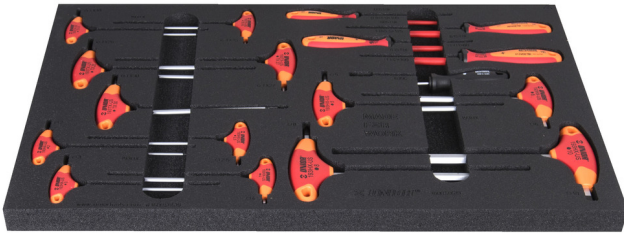

Set biciklističkog alata u SOS ulošku

1600SOS19-US

Opis proizvoda

- Svaki set u penastom ulošku može se poručiti posebno.

Naziv proizvoda	SKU	Artikal	Dimenzije	Količina
Set biciklističkog alata u SOS ulošku	629185	1600SOS19-US		19
Ključ TORX sa T-ručkom		193TX-US	TX 10, TX 15, TX 20, TX 25, TX 27, TX 30	6
Ključ imbus sa T-ručkom		193HX-US	2, 2,5, 3, 4, 5, 6, 8, 10	8
Šilo okruglo, dva puta savijeno		639C	165	1
Odvijač VDE TBI pljosnati		603VDETBI	0.8 x 4.0x100, 1.0 x 5.5x125	2
Odvijač VDE TBI krstasti PH		613VDETBI	PH1x80, PH2x100	2
SOS uložak za art. 1600SOS19		v11600SOS19	564x364x30	1

* Fotografije proizvoda su simbolične. Sve dimenzije su u mm, a težina u gramima. Sve navedene dimenzije mogu odstupati u granicama tolerancija.

Upotreba (slike)