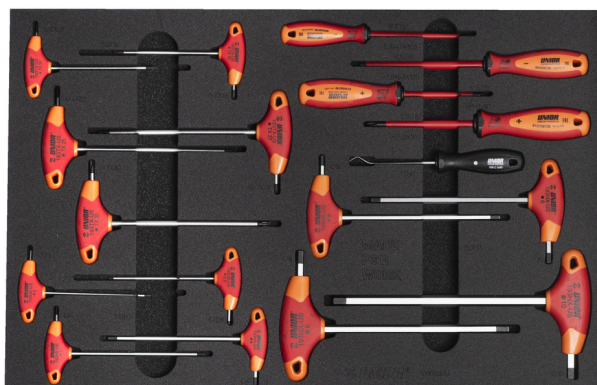

Set biciklističkog alata u SOS ulošku

1600SOS19-US

Opis proizvoda

- Svaki set u penastom ulošku može se poručiti posebno.

Naziv proizvoda	SKU	Artikal	Dimenzije	Količina
Set biciklističkog alata u SOS ulošku	629185	1600SOS19-US		19
Ključ TORX sa T-ručkom		193TX-US	TX 10, TX 15, TX 20, TX 25, TX 27, TX 30	6
Ključ imbus sa T-ručkom		193HX-US	2, 2,5, 3, 4, 5, 6, 8, 10	8
Šilo okruglo, dva puta savijeno		639C	165	1
Odvijač VDE TBI pljosnati		603VDETBI	0.8 x 4.0x100, 1.0 x 5.5x125	2
Odvijač VDE TBI krstasti PH		613VDETBI	PH1x80, PH2x100	2
SOS uložak za art. 1600SOS19		vl1600SOS19	564x364x30	1

* Fotografije proizvoda su simbolične. Sve dimenzije su u mm, a težina u gramima. Sve navedene dimenzije mogu odstupati u granicama tolerancija.

Upotreba (slike)