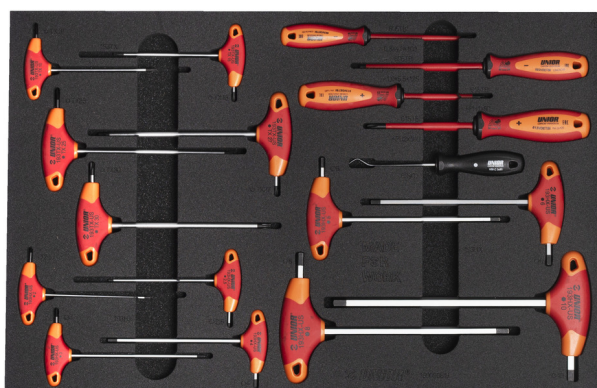

# Sada bicyklového náradia v zásobníku na náradie

1600SOS19-US

## Product features

- Každá penová vložka je k dispozícii samostatne, aby vyhovovala vašim potrebám.

Product name	SKU	Article	Dimensions	Quantity
Sada bicyklového náradia v zásobníku na náradie	629185	1600SOS19-US		19
Torxový kľúč s T-rukoväťou		193TX-US	TX 10, TX 15, TX 20, TX 25, TX 27, TX 30	6
Imbusový kľúč s T-rukoväťou		193HX-US	2, 2,5, 3, 4, 5, 6, 8, 10	8
Rysovacia ihla s 2x zahnutou čepeľou		639C	165	1
Skrutkovač plochý izolovaný TBI		603VDETBI	0.8 x 4.0x100, 1.0 x 5.5x125	2
Skrutkovač krížový izolovaný TBI		613VDETBI	PH1x80, PH2x100	2

Product name	SKU	Article	Dimensions	Quantity
SOS tool tray for 1600SOS19		v11600SOS19	564x364x30	1

\* Obrázky sú symbolické. Všetky rozmery sú v mm, hmotnosť je v g. Všetky udané rozmery sa môžu líšiť v rámci tolerancie.