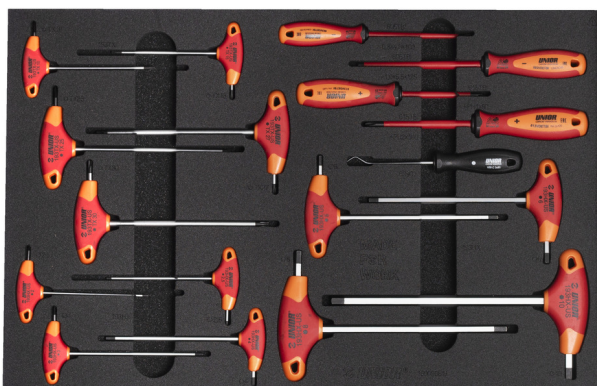

# Наборы велоинструментов в ложементе

1600SOS19-US

## Описание товара

- При необходимости любой из этих ложементов с инструментами можно приобрести отдельно.

Наименование товара	SKU	Артикул	Размеры	Количество
Наборы велоинструментов в ложементе	629185	1600SOS19-US		19
Ключ с профилем TORX с T-образной рукояткой		193TX-US	TX 10, TX 15, TX 20, TX 25, TX 27, TX 30	6
Ключ шестигранный с T-образной рукояткой		193HX-US	2, 2,5, 3, 4, 5, 6, 8, 10	8
Шило с круглым стержнем с двойным изгибом		639C	165	1

Наименование товара	SKU	Артикул	Размеры	Количество
Отвёртка шлицевая изолированная, рукоятка TBI		603VDETBI	0.8 x 4.0x100, 1.0 x 5.5x125	2
Отвёртка крестовая PH изолированная, рукоятка TBI		613VDETBI	PH1x80, PH2x100	2
SOS ложемент для набора инструментов 1600SOS19		v1600SOS19	564x364x30	1