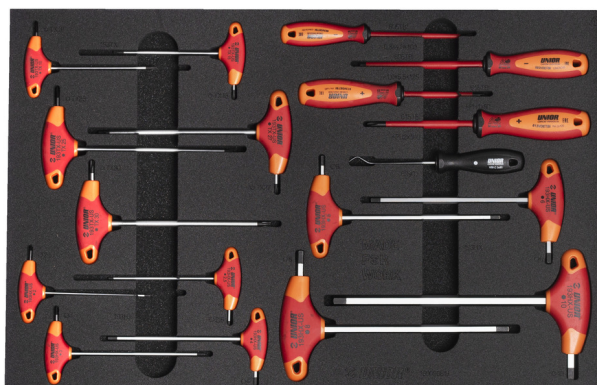

Bike tool set in tool tray

1600SOS19-US

Caracteristicile produsului

- Each foam tray is available separately to match your needs.

Denumirea Produsului	SKU	Articol	Dimensiuni	Cantitate
Bike tool set in tool tray	629185	1600SOS19-US		19
T-handle TX wrench		193TX-US	TX 10, TX 15, TX 20, TX 25, TX 27, TX 30	6
T-handle hex wrench		193HX-US	2, 2,5, 3, 4, 5, 6, 8, 10	8
Scula de gaurit cu lama rotunda dublu indoita		639C	165	1
Surubelnita de electrician VDE TBI cu lama izolata		603VDE TBI	0.8 x 4.0x100, 1.0 x 5.5x125	2

Denumirea Produsului	SKU	Articol	Dimensiuni	Cantitate
Surubelnite VDE TBI cu lama izolata si profil PH		613VDEETBI	PH1x80, PH2x100	2
SOS tool tray for 1600SOS19		v11600SOS19	564x364x30	1

* Imaginea produsului este simbolica.Toate dimensiunile sunt exprimate în mm,greutatea în grame.