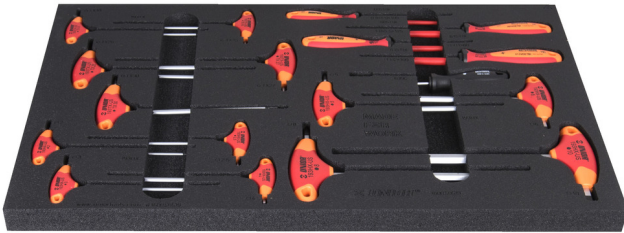

Bike tool set in tool tray

1600SOS19-US

Attributi del prodotto

- Al fine di adattarsi meglio alle tue esigenze, ogni vassoio in schiuma con utensili è disponibile separatamente.

Nome prodotto	SKU	Articolo	Dimensioni	Quantità
Bike tool set in tool tray	629185	1600SOS19-US		19
Chiave Torx con impugnatura a T		193TX-US	TX 10, TX 15, TX 20, TX 25, TX 27, TX 30	6
Chiave a brugola con impugnatura a T		193HX-US	2, 2,5, 3, 4, 5, 6, 8, 10	8
Punteruolo con lama tonda, doppia piegatura		639C	165	1
Giravite per elettricisti con lama isolata VDE TBI		603VDETBI	0.8 x 4.0x100, 1.0 x 5.5x125	2
Giravite a croce (PH) con lama isolata VDE TBI		613VDETBI	PH1x80, PH2x100	2
Vassoio portautensili SOS per 1600SOS19		v1600SOS19	564x364x30	1

* Le immagini dei prodotti sono puramente simboliche. Tutte le dimensioni sono in mm, peso in grammi.

Utilizzo (pictures)