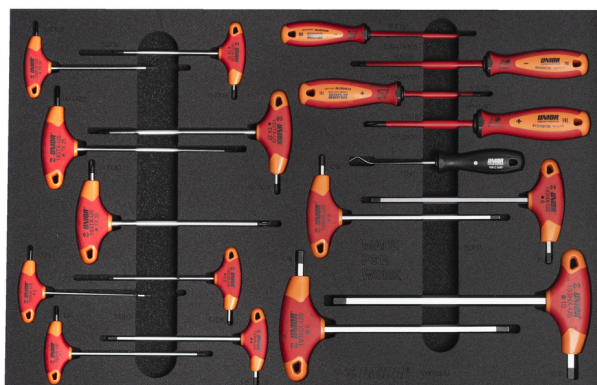

Bike tool set in tool tray

1600SOS19-US

Termékjellemzők

- Az összes habszivacs tárolótálca önállóan is rendelkezésre áll igényeinek megfelelően.

Termék megnevezése	SKU	Cikk	Méretek	Mennyiség
Bike tool set in tool tray	629185	1600SOS19-US		19
T-handle TX wrench		193TX-US	TX 10, TX 15, TX 20, TX 25, TX 27, TX 30	6
T-handle hex wrench		193HX-US	2, 2,5, 3, 4, 5, 6, 8, 10	8
Kétszeresen hajlított ár		639C	165	1
Szigetelt lapos (SL) villanszerelő csavarhúzó VDE TBI markolattal		603VDETBI	0.8 x 4.0x100, 1.0 x 5.5x125	2
Szigetelt Phillips (PH) csavarhúzó VDE TBI markolattal		613VDETBI	PH1x80, PH2x100	2

Termék megnevezése	SKU	Cikk	Méretek	Mennyiség
SOS tool tray for 1600SOS19		vl1600SOS19	564x364x30	1

* A termékeképek illusztrációk. Minden feltüntetett méret milliméterben, a tömegek grammban. Az összes feltüntetett méret eltérhet a toleranciának megfelelően.