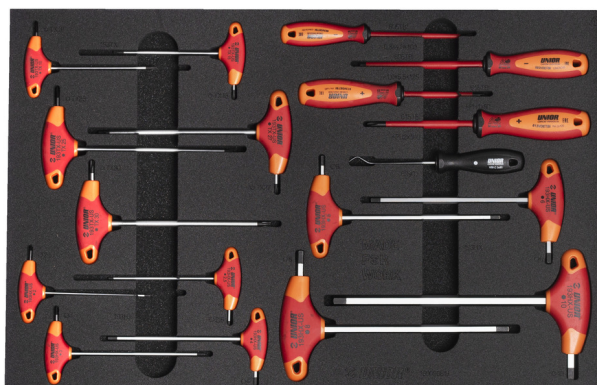

# Bike tool set in tool tray

1600SOS19-US

## Atributi proizvoda

- Each foam tray is available separately to match your needs.

Naziv proizvoda	SKU	Članak	Standardi	Količina
Bike tool set in tool tray	629185	1600SOS19-US		19
T-handle TX wrench		193TX-US	TX 10, TX 15, TX 20, TX 25, TX 27, TX 30	6
T-handle hex wrench		193HX-US	2, 2,5, 3, 4, 5, 6, 8, 10	8
Šilo okruglo, dva puta savijeno		639C	165	1
Izvijač plosnati električarski VDE TBI		603VDETBI	0.8 x 4.0x100, 1.0 x 5.5x125	2
Izvijač križni (PH) VDE, TBI		613VDETBI	PH1x80, PH2x100	2
SOS tool tray for 1600SOS19		v1600SOS19	564x364x30	1

\* Slike proizvoda su simbolične. Sve dimenzije su u mm, masa je u g.

upotreba (pictures)