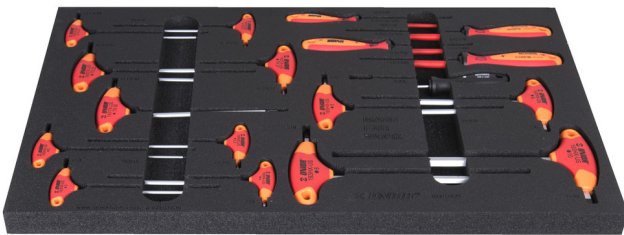

Σετ εργαλείων επισκευής ποδηλάτου σε θήκη

1600SOS19-US

Χαρακτηριστικά προϊόντος

- Each foam tray is available separately to match your needs.

Όνομα προϊόντος	SKU	Art	Διαστάσεις	Ποσότητα
Σετ εργαλείων επισκευής ποδηλάτου σε θήκη	629185	1600SOS19-US		19
T-handle TX wrench		193TX-US	TX 10, TX 15, TX 20, TX 25, TX 27, TX 30	6
T-handle hex wrench		193HX-US	2, 2,5, 3, 4, 5, 6, 8, 10	8
Σουβλί με στρογγυλή κυρτή λάμα		639C	165	1
Κατσαβίδι εγκοπής, VDE TBI		603VDEETBI	0.8 x 4.0x100, 1.0 x 5.5x125	2
Κατσαβίδι σταυρού, VDE TBI (PH)		613VDEETBI	PH1x80, PH2x100	2
SOS tool tray for 1600SOS19		v1600SOS19	564x364x30	1

* Οι εικόνες των προϊόντων είναι συμβολικές. Όλες οι διαστάσεις είναι σε mm, το βάρος είναι σε γραμμάρια. Όλες οι αναφερόμενες διαστάσεις μπορεί να διαφέρουν σε ανοχές.

Χρήση (εικόνες)