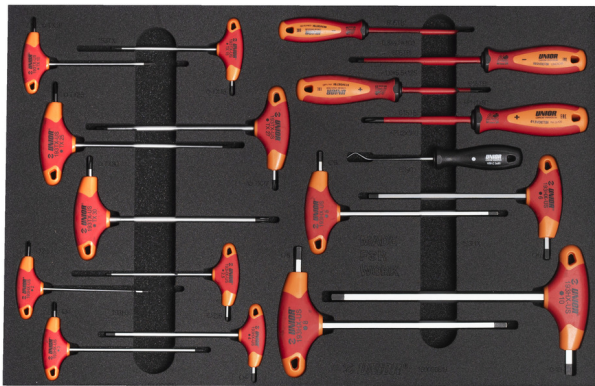

# Σετ εργαλείων επισκευής ποδηλάτου σε θήκη

1600SOS19-US

## Χαρακτηριστικά προϊόντος

- Each foam tray is available separately to match your needs.

Όνομα προϊόντος	SKU	Art	Διαστάσεις	Ποσότητα
Σετ εργαλείων επισκευής ποδηλάτου σε θήκη	629185	1600SOS19-US		19
T-handle TX wrench		193TX-US	TX 10, TX 15, TX 20, TX 25, TX 27, TX 30	6
T-handle hex wrench		193HX-US	2, 2,5, 3, 4, 5, 6, 8, 10	8
Σουβλί με στρογγυλή κυρτή λάμα		639C	165	1
Κατσαβίδι εγκοπής, VDE TBI		603VDETBI	0.8 x 4.0x100, 1.0 x 5.5x125	2
Κατσαβίδι σταυρού, VDE TBI (PH)		613VDETBI	PH1x80, PH2x100	2

Όνομα προϊόντος	SKU	Art	Διαστάσεις	Ποσότητα
SOS tool tray for 1600SOS19		vl1600SOS19	564x364x30	1

\* Οι εικόνες των προϊόντων είναι συμβολικές. Όλες οι διαστάσεις είναι σε mm, το βάρος είναι σε γραμμάρια. Όλες οι αναφερόμενες διαστάσεις μπορεί να διαφέρουν σε ανοχές.