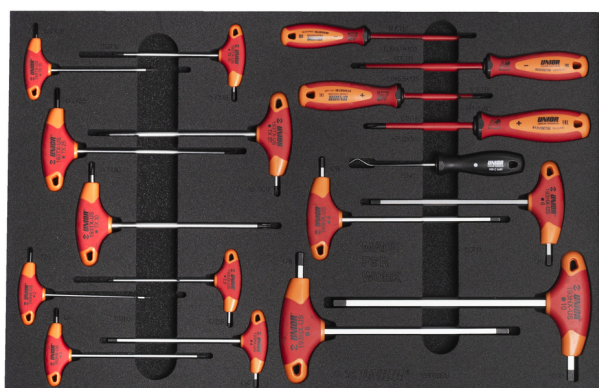

Sada nářadí na kolo v zásobníku na nářadí

1600SOS19-US

Vlastnosti produktu

- Každý pěnový zásobník je k dispozici samostatně, aby vyhovoval vašim potřebám.

Jméno výrobku	SKU	Artikl	Rozměry	Množství
Sada nářadí na kolo v zásobníku na nářadí	629185	1600SOS19-US		19
TX šroubovák s T-rukojetí		193TX-US	TX 10, TX 15, TX 20, TX 25, TX 27, TX 30	6
Šestihranný klíč s rukojetí ve tvaru T.		193HX-US	2, 2,5, 3, 4, 5, 6, 8, 10	8
Jehla s dvojité zahnutým hrotem		639C	165	1
Šroubovák plochý VDE TBI		603VDETBI	0.8 x 4.0x100, 1.0 x 5.5x125	2
Šroubováky PHILLIPS VDE TBI		613VDETBI	PH1x80, PH2x100	2

Jméno výrobku	SKU	Artikl	Rozměry	Množství
SOS zásobník pro 1600SOS19		v11600SOS19	564x364x30	1

* Obrázky produktů jsou symbolické. Všechny rozměry jsou v mm a hmotnost v gramech. Všechny uvedené rozměry se mohou lišit v toleranci.