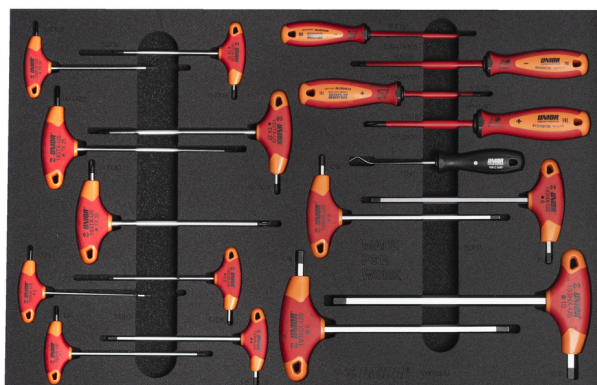

Bike tool set in tool tray

1600SOS19-US

Atributi proizvoda

- Da bi se bolje prilagodili vašim potrebama, svaki alatski umetak je dostupan pojedinačno.

Ime proizvoda	SKU	Članak	Dimenzije	Količina
Bike tool set in tool tray	629185	1600SOS19-US		19
T-handle TX wrench		193TX-US	TX 10, TX 15, TX 20, TX 25, TX 27, TX 30	6
T-handle hex wrench		193HX-US	2, 2,5, 3, 4, 5, 6, 8, 10	8
Šilo okruglo, dva puta savijeno		639C	165	1
Izvijač plosnati električarski VDE TBI		603VDETBI	0.8 x 4.0x100, 1.0 x 5.5x125	2
Izvijač križni (PH) VDE, TBI		613VDETBI	PH1x80, PH2x100	2
SOS tool tray for 1600SOS19		v11600SOS19	564x364x30	1

* Slike proizvoda su simbolične. Sve dimenzije su u mm, masa je u g.

Upotreba (pictures)