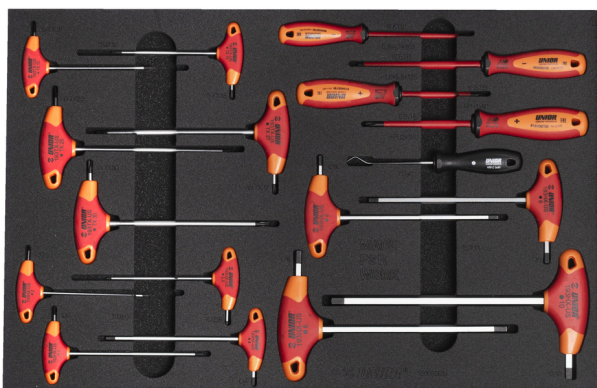

# Комплект велосипедни инструменти в SOS подложка

1600SOS19-US

## Параметри на продукта

- Всяка пенообразна подложка се предлага поотделно, за да отговаря на вашите нужди

Име на продукта	SKU	Артикул	Документация	Количество
Комплект велосипедни инструменти в SOS подложка	629185	1600SOS19-US		19
T-образен ключ с TX профил		193TX-US	TX 10, TX 15, TX 20, TX 25, TX 27, TX 30	6
T-образен ключ шестостен		193HX-US	2, 2,5, 3, 4, 5, 6, 8, 10	8
Шило с кръгло, двойно огънато острие		639C	165	1
Отвертка плоска VDETBI, изцяло изолирана		603VDETBI	0.8 x 4.0x100, 1.0 x 5.5x125	2

Име на продукта	SKU	Артикул	Документация	Количество
Отвертка кръстата (PH), изцяло изолирана		613VDETBI	PH1x80, PH2x100	2
SOS подложка за 1600SOS19		v1600SOS19	564x364x30	1

\* Снимките на продуктите са символични. Всички размери са в мм., теглото е в грамове .