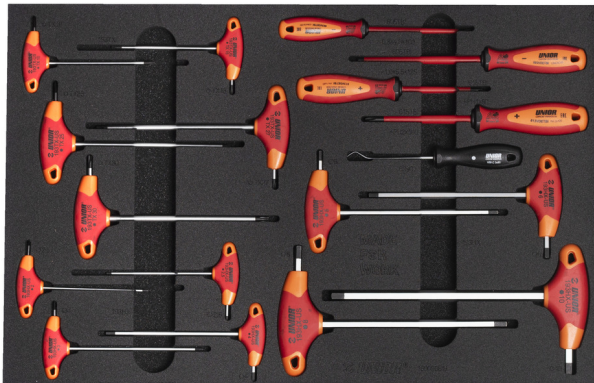

Fietsgereedschapsset in gereedschapsbak

Hidden

1600SOS19-US

Product attributen

- Elke schuimschaal is afzonderlijk verkrijgbaar om aan uw behoeften te voldoen.

Productnaam	SKU	Artikel	Afmetingen	Hoeveelheid
Fietsgereedschapsset in gereedschapsbak	629185	1600SOS19-US		19
T-handle TX wrench		193TX-US	TX 10, TX 15, TX 20, TX 25, TX 27, TX 30	6
T-handle hex wrench		193HX-US	2, 2,5, 3, 4, 5, 6, 8, 10	8
Priem met rond dubbel gebogen blad		639C	165	1
Schroevendraaier voor elektriciens met geïsoleerde lemmet, VDE TBI		603VDETBI	0.8 x 4.0x100, 1.0 x 5.5x125	2

Productnaam	SKU	Artikel	Afmetingen	Hoeveelheid
Kruisschroevendraaier met geïsoleerde lemmer, VDE TBI		613VDETBI	PH1x80, PH2x100	2

* Afbeeldingen van producten zijn symbolisch. Alle afmetingen zijn in mm, en het gewicht in grammen. Alle vermelde afmetingen kunnen variëren in tolerantie.