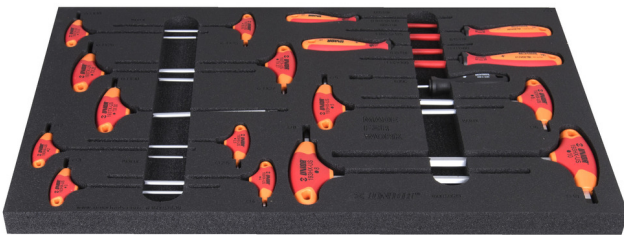

# Fietsgereedschapsset in gereedschapsbak

1600SOS19-US

## Product attributen

- Elke schuimschaal is afzonderlijk verkrijgbaar om aan uw behoeften te voldoen.

Productnaam	SKU	Artikel	Afmetingen	Hoeveelheid
Fietsgereedschapsset in gereedschapsbak	629185	1600SOS19-US		19
T-handle TX wrench		193TX-US	TX 10, TX 15, TX 20, TX 25, TX 27, TX 30	6
T-handle hex wrench		193HX-US	2, 2,5, 3, 4, 5, 6, 8, 10	8
Priem met rond dubbel gebogen blad		639C	165	1
Schroevendraaier voor elektriciens met geïsoleerde lemmet, VDE TBI		603VDETBI	0.8 x 4.0x100, 1.0 x 5.5x125	2
Kruisschroevendraaier met geïsoleerde lemmet, VDE TBI		613VDETBI	PH1x80, PH2x100	2
SOS tool tray for 1600SOS19		v1600SOS19	564x364x30	1

\* Afbeeldingen van producten zijn symbolisch. Alle afmetingen zijn in mm, en het gewicht in grammen. Alle vermelde afmetingen kunnen variëren in tolerantie.