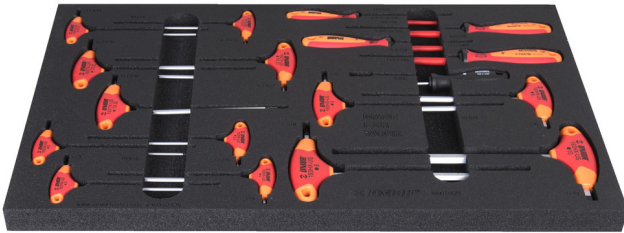

Bike tool set in tool tray

1600SOS19-US

Product features

- Each foam tray is available separately to match your needs.

Product name	SKU	Article	Dimensions	Quantity
Bike tool set in tool tray	629185	1600SOS19-US		19
T-handle TX wrench		193TX-US	TX 10, TX 15, TX 20, TX 25, TX 27, TX 30	6
T-handle hex wrench		193HX-US	2, 2,5, 3, 4, 5, 6, 8, 10	8
Kaçavidë me grip të lakuar dy herë		639C	165	1
Kaçavidë e rrafshët me izolim VDETBI		603VDETBI	0.8 x 4.0x100, 1.0 x 5.5x125	2
Kaçavidë kryq (PH) e izoluar VDETBI		613VDETBI	PH1x80, PH2x100	2
SOS tool tray for 1600SOS19		v1600SOS19	564x364x30	1

* Imazhet e produkteve janë simbolike. Të gjitha dimensionet janë në mm, pesha në gram. Të gjitha dimensionet e listuara mund të ndryshojnë në tolerancë.

Usage (pictures)