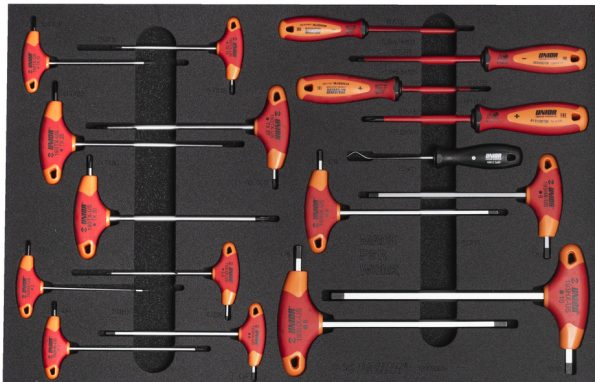

Bike tool set in tool tray

Hidden

1600SOS19-US

Product features

- Each foam tray is available separately to match your needs.

Product name	SKU	Article	Dimensions	Quantity
Bike tool set in tool tray	629185	1600SOS19-US		19
T-handle TX wrench		193TX-US	TX 10, TX 15, TX 20, TX 25, TX 27, TX 30	6
T-handle hex wrench		193HX-US	2, 2.5, 3, 4, 5, 6, 8, 10	8
Kaçavidë me grep të lakuar dy herë		639C	165	1
Kaçavidë e rrafshët me izolim VDETBI		603VDETBI	0.8 x 4.0x100, 1.0 x 5.5x125	2
Kaçavidë kryq (PH) e izoluar VDETBI		613VDETBI	PH1x80, PH2x100	2

* Imazhet e produkteve janë simbolike. Të gjitha dimensionet janë në mm, pesha në gram. Të gjitha dimensionet e listuara mund të ndryshojnë në tolerancë.

Usage (pictures)