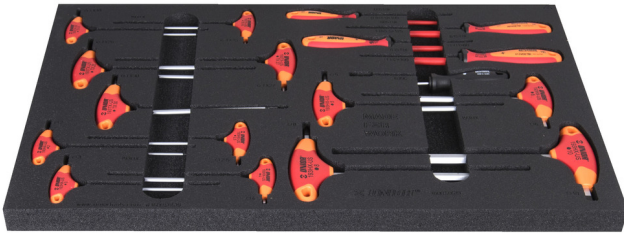

Bike tool set in tool tray

1600SOS19-US

Product features

- Each foam tray is available separately to match your needs.

Product name	SKU	Article	Dimensions	Quantity
Bike tool set in tool tray	629185	1600SOS19-US		18
T-handle TX wrench		193TX-US	TX 10, TX 15, TX 25, TX 27, TX 30	5
T-handle hex wrench		193HX-US	2, 2,5, 3, 4, 5, 6, 8, 10	8
Kaçavidë me grip të lakuar dy herë		639C	165	1
Kaçavidë e rrafshët me izolim VDETBI		603VDETBI	0.8 x 4.0x100, 1.0 x 5.5x125	2
Kaçavidë kryq (PH) e izoluar VDETBI		613VDETBI	PH1x80, PH2x100	2
SOS tool tray for 1600SOS19		v 1600SOS19	564x364x30	1

* Imazhet e produkteve janë simbolike. Të gjitha dimensionet janë në mm, pesha në gram. Të gjitha dimensionet e listuara mund të ndryshojnë në tolerancë.

Usage (pictures)