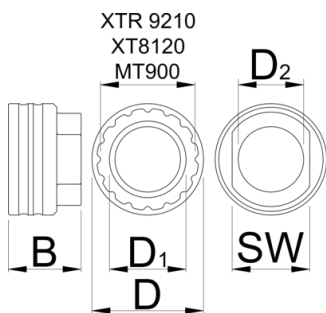

Alat za Shimano Direct Mount maticu (eng. Lockring)

1723.SDL

Opis proizvoda

- kompatibilan sa svim Shimano direct mount pogonima serije M9100, M8100, M7100 i M6100
- zamena za Shimano TL-FC41
- napravljen od CNC sečenog aluminijuma, eloksiranog crvenom bojom
- kompatibilan sa našim 1725/CF Crowfoot nastavcima i 1/2" moment ključevima, omogućava precizno merenje zateznih momenata po Shimano specifikacijama

626643	B	D	SW	D1	D2	58
626643	30	46	32	45	25	58

* Fotografije proizvoda su simbolične. Sve dimenzije su u mm, a težina u gramima. Sve navedene dimenzije mogu odstupati u granicama tolerancija.

Upotreba (slike)