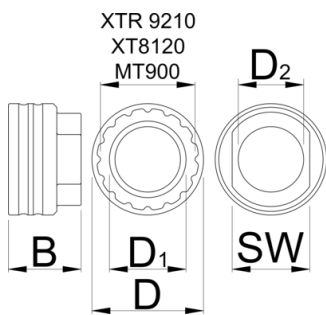

# Alat za Shimano Direct Mount maticu (eng. Lockring)

1723.SDL

## Opis proizvoda

- kompatibilan sa svim Shimano direct mount pogonima serije M9100, M8100, M7100 i M6100
- zamena za Shimano TL-FC41
- napravljen od CNC sečenog aluminijuma, eloksiranog crvenom bojom
- kompatibilan sa našim 1725/CF Crowfoot nastavcima i 1/2" moment ključevima, omogućava precizno merenje zateznih momenata po Shimano specifikacijama

626643	B	D	SW	D1	D2	58
626643	30	46	32	45	25	58

\* Fotografije proizvoda su simbolične. Sve dimenzije su u mm, a težina u gramima. Sve navedene dimenzije mogu odstupati u granicama tolerancija.