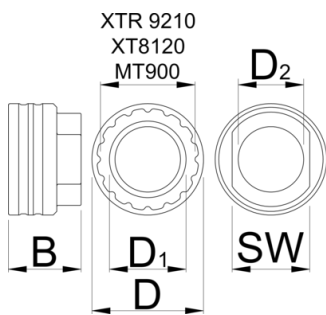

Nástroj na zaistovacie krúžok Shimano Direct Mount

1723.SDL

Product features

- Kompatibilné so všetkými kľukami Shimano s priamou montážou série M9100, M8100, M7100 a M6100.
- Náhrada za Shimano TL-FC41.
- Vyrobené z hliníka, CNC opracované, červené eloxované.
- Keďže je kompatibilný s naším 1725/CF Crowfoot a 1/2" momentovým kľúčom pohonu, je navrhnutý tak, aby fungoval podľa špecifikácií Shimano.

	B	D	SW	D1	D2	
626643	30	46	32	45	25	58

* Obrázky sú symbolické. Všetky rozmery sú v mm, hmotnosť je v g. Všetky udané rozmery sa môžu líšiť v rámci tolerancie.

Usage (pictures)