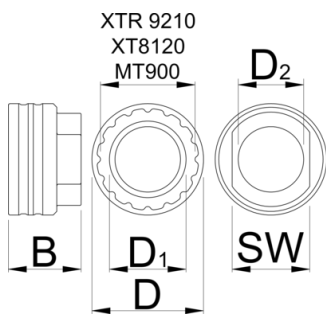

Nástroj na zaistovacie krúžok Shimano Direct Mount

1723.SDL

Product features

- Kompatibilné so všetkými kľukami Shimano s priamou montážou série M9100, M8100, M7100 a M6100.
- Náhrada za Shimano TL-FC41.
- Vyrobené z hliníka, CNC opracované, červené eloxované.
- Keďže je kompatibilný s naším 1725/CF Crowfoot a 1/2" momentovým kľúčom pohonu, je navrhnutý tak, aby fungoval podľa špecifikácií Shimano.

|  | B | D | SW | D1 | D2 |  |
|--|----|----|----|----|----|---|
| 626643 | 30 | 46 | 32 | 45 | 25 | 58 |

* Obrázky sú symbolické. Všetky rozmery sú v mm, hmotnosť je v g. Všetky udané rozmery sa môžu líšiť v rámci tolerancie.