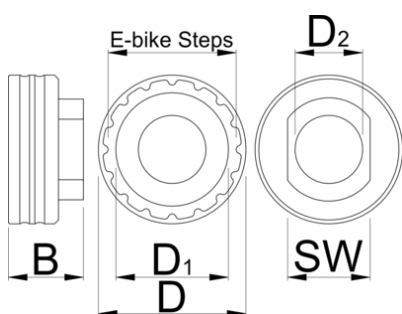

Alat za maticu Shimano STEPS električnih pogona

1724.SSL

Opis proizvoda

- koristi se sa Shimano Steps E6100, E7000, E8000, E9000 , EP8 pogonima
- zamena za Shimano TL-FC39
- napravljen od CNC sečenog aluminijuma, eloksiranog crvenom bojom
- kompatibilan sa našim 1725/CF Crowfoot nastavcima i 1/2" moment ključevima, omogućava precizno merenje zateznih momenata po Shimano specifikacijama

32

45

25

93

* Fotografije proizvoda su simbolične. Sve dimenzije su u mm, a težina u gramima. Sve navedene dimenzije mogu odstupati u granicama tolerancija.

Upotreba (slike)