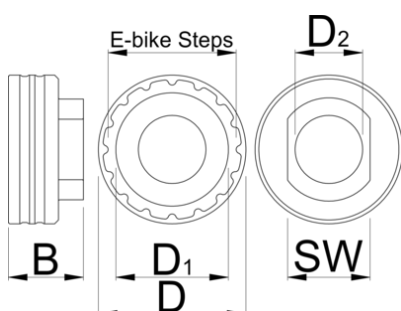

Alat za maticu Shimano STEPS električnih pogona

1724.SSL

Opis proizvoda

- koristi se sa Shimano Steps E6100, E7000, E8000, E9000 , EP8 pogonima
- zamena za Shimano TL-FC39
- napravljen od CNC sečenog aluminijuma, eloksiranog crvenom bojom
- kompatibilan sa našim 1725/CF Crowfoot nastavcima i 1/2" moment ključevima, omogućava precizno merenje zateznih momenata po Shimano specifikacijama

32

45

25

93

* Fotografije proizvoda su simbolične. Sve dimenzije su u mm, a težina u gramima. Sve navedene dimenzije mogu odstupati u granicama tolerancija.

Upotreba (slike)