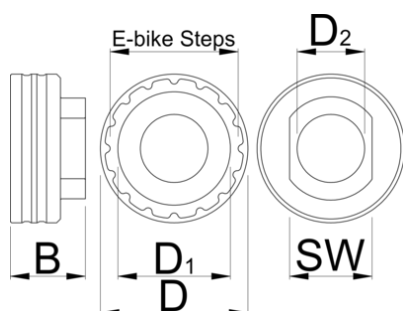

Nástroj na lockring Shimano STEPS

1724.SSL

Product features

- Funguje s pohonnými jednotkami Shimano Steps E6100, E7000, E8000, E9000, EP8.
- Náhrada za Shimano TL-FC39.
- Vyrobené z hliníka, CNC opracované, červené eloxované.
- Keďže je kompatibilný s naším 1725/CF Crowfoot a 1/2" momentovým kľúčom pohonu, je navrhnutý tak, aby fungoval podľa špecifikácií Shimano.

93

* Obrázky sú symbolické. Všetky rozmery sú v mm, hmotnosť je v g. Všetky udané rozmery sa môžu líšiť v rámci tolerancie.

Usage (pictures)