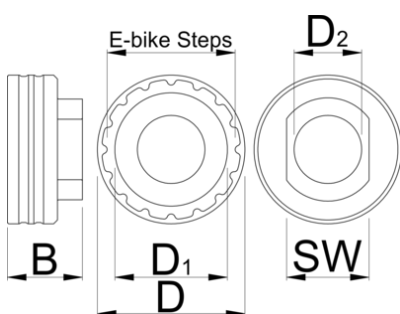

## Описание товара

- Работает с приводами Shimano Steps E6100, E7000, E8000, E9000, EP8.
- Замена для Shimano TL-FC39
- Изготовлен из алюминия, обработан на станке с ЧПУ, анодирован в красный цвет
- Совместим с нашей рожковой вставкой 1725/2CF и динамометрическим ключом с приводом 1/2", разработан для установки в соответствии с указаниями Shimano

32

45

25

93

\* Изображения продуктов носят демонстрационный характер. Все размеры указаны в миллиметрах, вес в граммах.