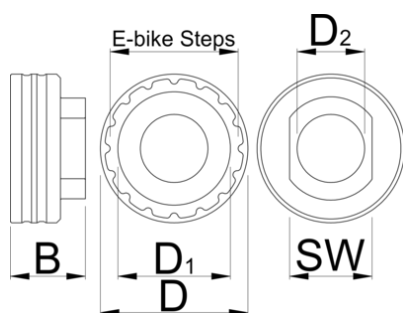

## Vlastnosti produktu

- Funguje s pohonnými jednotkami Shimano Steps E6100, E7000, E8000, E9000, EP8.
- Náhrada za Shimano TL-FC39.
- Vyrobeno z hliníku, CNC obrobena, červeně eloxováno.
- Díky kompatibilitě s naším 1725/CF Crowfoot a 1/2" momentovým klíčem pohonu je navržen tak, aby fungoval podle specifikace Shimano.

93

\* Obrázky produktů jsou symbolické. Všechny rozměry jsou v mm a hmotnost v gramech. Všechny uvedené rozměry se mohou lišit v toleranci.