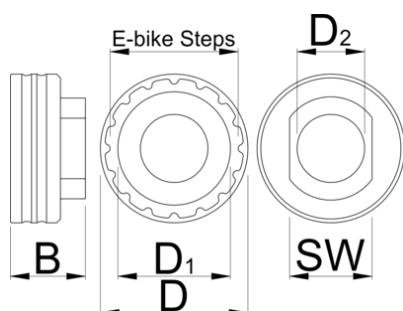

## Vlastnosti produktu

- Funguje s pohonnými jednotkami Shimano Steps E6100, E7000, E8000, E9000, EP8.
- Náhrada za Shimano TL-FC39.
- Vyrobeno z hliníku, CNC obrobena, červeně eloxováno.
- Díky kompatibilitě s naším 1725/CF Crowfoot a 1/2" momentovým klíčem pohonu je navržen tak, aby fungoval podle specifikace Shimano.

93

\* Obrázky produktů jsou symbolické. Všechny rozměry jsou v mm a hmotnost v gramech. Všechny uvedené rozměry se mohou lišit v toleranci.