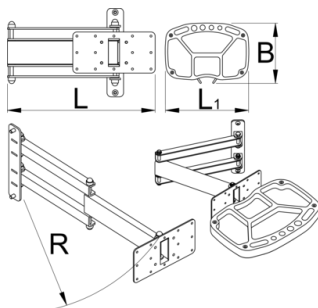

Δίσκος εργαλείων με αναδιπλούμενο μπράτσο για το 990

h.F990UN

Προφίλ

Χαρακτηριστικά προϊόντος

- Ο αναδιπλούμενος δίσκος εργαλείων προσαρμόζεται στο στήριγμα πάγκου εργασίας Unior και παρέχει βέλτιστη τοποθέτηση του δίσκου εργαλείων. Ο δίσκος θα είναι ακριβώς εκεί που τον χρειάζεστε, παρέχοντας τέλεια τοποθέτηση για τα εργαλεία και τα μικρά εξαρτήματα, αυξάνοντας έτσι την παραγωγικότητα της εργασίας. Ο δίσκος εργαλείων μπορεί να περιστραφεί κατά 90 μοίρες αριστερά ή δεξιά. Ο πτυσσόμενος βραχίονας έχει μήκος 500 mm και σας επιτρέπει να τραβάτε το δίσκο εργαλείων πιο κοντά σας ή να τον μετακινείτε έξω από την περιοχή εργασίας όταν δεν χρησιμοποιείται. Ο δίσκος εργαλείων είναι κατασκευασμένος από λεπτή μεταλλική πλάκα και δίσκο αφρού SOS, με χώρο για να κρεμάσετε διάφορα εργαλεία και ανοιχτά διαμερίσματα για αποθήκευση.

625957

325

215

234

65

360.5

622

4300

* Οι εικόνες των προϊόντων είναι συμβολικές. Όλες οι διαστάσεις είναι σε mm, το βάρος είναι σε γραμμάρια. Όλες οι αναφερόμενες διαστάσεις μπορεί να διαφέρουν σε ανοχές.

Χρήση (εικόνες)