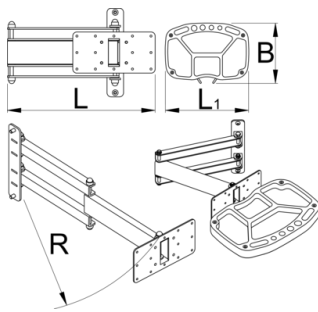

Δίσκος εργαλείων με αναδιπλούμενο μπράτσο για το 990

h.F990UN

Προφίλ

Χαρακτηριστικά προϊόντος

- Ο αναδιπλούμενος δίσκος εργαλείων προσαρμόζεται στο στήριγμα πάγκου εργασίας Unior και παρέχει βέλτιστη τοποθέτηση του δίσκου εργαλείων. Ο δίσκος θα είναι ακριβώς εκεί που τον χρειάζεστε, παρέχοντας τέλεια τοποθέτηση για τα εργαλεία και τα μικρά εξαρτήματα, αυξάνοντας έτσι την παραγωγικότητα της εργασίας. Ο δίσκος εργαλείων μπορεί να περιστραφεί κατά 90 μοίρες αριστερά ή δεξιά. Ο πτυσσόμενος βραχίονας έχει μήκος 500 mm και σας επιτρέπει να τραβάτε το δίσκο εργαλείων πιο κοντά σας ή να τον μετακινείτε έξω από την περιοχή εργασίας όταν δεν χρησιμοποιείται. Ο δίσκος εργαλείων είναι κατασκευασμένος από λεπτή μεταλλική πλάκα και δίσκο αφρού SOS, με χώρο για να κρεμάσετε διάφορα εργαλεία και ανοιχτά διαμερίσματα για αποθήκευση.

	L	B	B1	H	L↓	L↑	
625957	325	215	234	65	360.5	622	4300

* Οι εικόνες των προϊόντων είναι συμβολικές. Όλες οι διαστάσεις είναι σε mm, το βάρος είναι σε γραμμάρια. Όλες οι αναφερόμενες διαστάσεις μπορεί να διαφέρουν σε ανοχές.