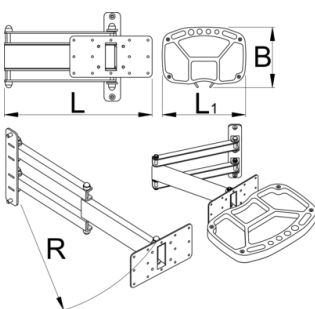

## Product features

- Mbjatësja e varur (e palosshme) e tabakasë së veglave vendoset lehtësisht në shtyllën e mbajtëses elektrike dhe për përdorim optimal të atyre veglave ose pjesëve, të cilat janë kështu në dorë gjatë punës dhe nuk ka nevojë t'i kërkonti në një pjesë tjetër të punishtes. Mund të rrotullohet 90° majtas dhe djathtas. Krahu i palosshëm është 500 mm i gjatë dhe ju lejon të tërhiqni lidhësin mbi biçikletë ose jashtë pamjes kur nuk keni nevojë për të. Kontejneri është prej llamarine të cilësisë së lartë dhe ka një futje shkumë, me hapësirë për varjen e veglave dhe ndarje të hapura për ruajtje.

234

65

360.5

622

4300

\* Imazhet e produkteve janë simbolike. Të gjitha dimensionet janë në mm, pesha në gram. Të gjitha dimensionet e listuara mund të ndryshojnë në tolerancë.