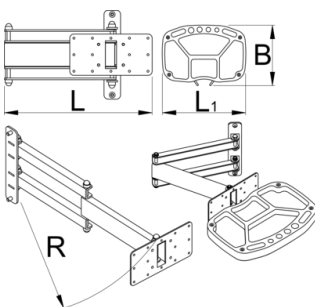

Tabaka për vegla me krahë palosësh për 990

h.F990UN

Profiles

Product features

- Mbjatësja e varur (e palosshme) e tabakasë së veglave vendoset lehtësisht në shtyllën e mbajtëses elektrike dhe për përdorim optimal të atyre veglave ose pjesëve, të cilat janë kështu në dorë gjatë punës dhe nuk ka nevojë t'i kërkon në një pjesë tjetër të punishtes. Mund të rrotullohet 90° majtas dhe djathtas. Krahu i palosshëm është 500 mm i gjatë dhe ju lejon të tërhiqni lidhësin mbi biçikletë ose jashtë pamjes kur nuk keni nevojë për të. Kontejneri është prej llamarine të cilësisë së lartë dhe ka një futje shkumë, me hapësirë për varjen e veglave dhe ndarje të hapura për ruajtje.

L

B

B1

H

L↑

625957

325

215

234

65

360.5

622

4300

* Imazhet e produkteve janë simbolike. Të gjitha dimensionet janë në mm, pesha në gram. Të gjitha dimensionet e listuara mund të ndryshojnë në tolerancë.

Usage (pictures)