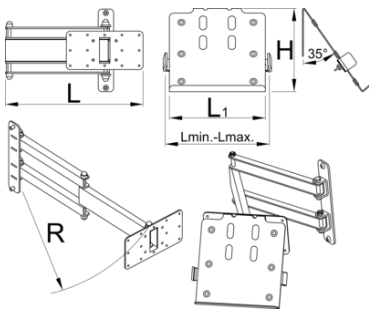

# Zglobni nosač za tablet za artikal 990

h.F990TAB

## Opis proizvoda

- Zglobni (preklopni) nosač tableta lako se smešta na stub električnog stalka, a radi optimalnog korišćenja samog tableta, koji je na taj način pri ruci u toku rada i nema potrebe da ga koristimo u nekom drugom delu radionice. Pogodan je za tablete veličine 210-340 mm. Postavlja se pod uglom od 67° i može da se rotira 90° levo i desno. Na površini držača je guma koja sprečava grebanje tableta. Preklopna ruka dugačka je 500 mm i omogućava vam da tablet privučete i preko bicikla ili ga odmaknete iz vidokruga kada vam nije potreban.

	<b>L</b>	<b>L1</b>	<b>L↓</b>	<b>L↑</b>	<b>B</b>	<b>R</b>	
625956	360.5	200	210	340	213	520	4400

\* Fotografije proizvoda su simbolične. Sve dimenzije su u mm, a težina u gramima. Sve navedene dimenzije mogu odstupati u granicama tolerancija.