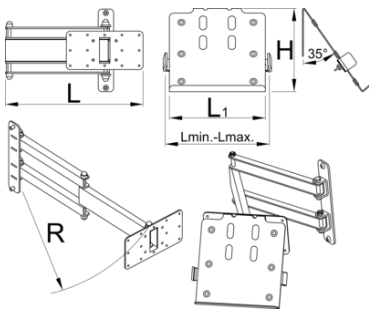

Zglobni nosač za tablet za artikal 990

h.F990TAB

Profili

Opis proizvoda

- Zglobni (preklopni) nosač tableta lako se smešta na stub električnog stalka, a radi optimalnog korišćenja samog tableta, koji je na taj način pri ruci u toku rada i nema potrebe da ga koristimo u nekom drugom delu radionice. Pogodan je za tablete veličine 210-340 mm. Postavlja se pod uglom od 67° i može da se rotira 90° levo i desno. Na površini držača je guma koja sprečava grebanje tableta. Preklopna ruka dugačka je 500 mm i omogućava vam da tablet privučete i preko bicikla ili ga odmaknete iz vidokruga kada vam nije potreban.

	L	L1	L↓	L↑	B	R	
625956	360.5	200	210	340	213	520	4400

* Fotografije proizvoda su simbolične. Sve dimenzije su u mm, a težina u gramima. Sve navedene dimenzije mogu odstupati u granicama tolerancija.

Upotreba (slike)