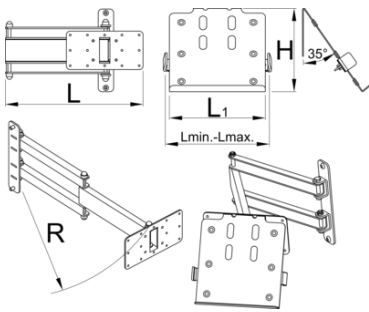

Držiak na tablet so sklopným ramenom pre 990

h.F990TAB

Profiles

Product features

- Skladací držiak tabletu sa pripevňuje k podpere pracovného stola Unior a poskytuje optimálne umiestnenie tabletu. Vďaka nastaveniu bude práca pohodlnejšia a produktívnejšia, pretože tablet bude presne tam, kde ho potrebujete. Držiak má na povrchu ochrannú gumu zabraňujúcu poškrabaniu tabletu a nastaviteľné rameno pre tablety so šírkou od 210 mm do 340 mm. Držiak sa montuje pod uhlom 67 stupňov pre jednoduchšie potiahnutie a lepší výhľad a možno ho otočiť o 90 stupňov doľava alebo doprava. Skladacie rameno je dlhé 500 mm a umožňuje v prípade potreby držiak pritiahnúť bližšie k sebe alebo ho presunúť z pracovného priestoru, keď sa nepoužíva.

	L	L1	L↓	L↑	B	R	
625956	360.5	200	210	340	213	520	4400

* Obrázky sú symbolické. Všetky rozmery sú v mm, hmotnosť je v g. Všetky udané rozmery sa môžu líšiť v rámci tolerancie.

Usage (pictures)