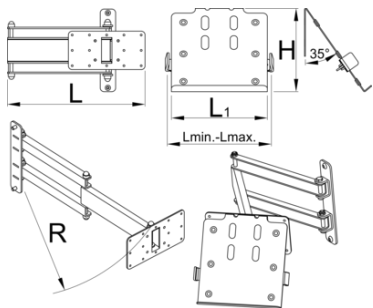

Držač za tablet računalo sa sklopivom rukom za 990

h.F990TAB

Profili

Atributi proizvoda

- Sklopivi nosač tableta montira se na Unior električni satalak u optimalnom položaju. Instalacija ovog nosača će Vam rad učiniti ugodnijim i produktivnijim jer će Vaš tablet biti smješteno odmah uz Vas , tamo gdje i kada ga trebate , te nećete morati stalno odlaziti do radnog stola kako bi provjerili nacrt , upute ili omiljeni Unior promo materijal. Nosač ima zaštitnu gumu na površini koja sprječava klizanje i smanjuje mogućnost oštećenja tableta te podesivu ruku za tablete širine 210mm do 340mm . Nosač se postavlja pod kutem od 67° za lakše pomicanje i bolji pregled, a može se zakrenuti za 90° lijevo ili desno. Sklopiva ruka dugačka je 500 mm i omogućuje povlačenje držača preko bicikla ako je potrebno ili micanje iz radnog djelokruga kada se ne koristi.

	L	L1	L↓	L↑	B	R	
625956	360.5	200	210	340	213	520	4400

* Slike proizvoda su simbolične. Sve dimenzije su u mm, masa je u g.

upotreba (pictures)