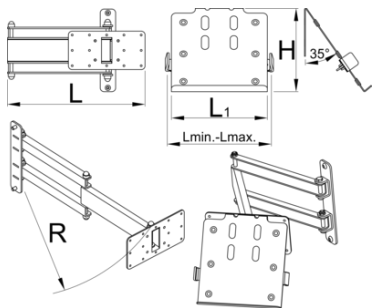

Držač za tablet računalo sa sklopivom rukom za 990

h.F990TAB

Profili

Atributi proizvoda

- Sklopivi nosač tableta montira se na Unior električni satalak u optimalnom položaju. Instalacija ovog nosača će Vam rad učiniti ugodnijim i produktivnijim jer će Vaš tablet biti smješteno odmah uz Vas , tamo gdje i kada ga trebate , te nećete morati stalno odlaziti do radnog stola kako bi provjerili nacrt , upute ili omiljeni Unior promo materijal. Nosač ima zaštitnu gumu na površini koja sprječava klizanje i smanjuje mogućnost oštećenja tableta te podesivu ruku za tablete širine 210mm do 340mm . Nosač se postavlja pod kutem od 67° za lakše pomicanje i bolji pregled, a može se zakrenuti za 90° lijevo ili desno. Sklopiva ruka dugačka je 500 mm i omogućuje povlačenje držača preko bicikla ako je potrebno ili micanje iz radnog djelokruga kada se ne koristi.

L

L1

B

R

625956

360.5

200

210

340

213

520

4400

* Slike proizvoda su simbolične. Sve dimenzije su u mm, masa je u g.

upotreba (pictures)